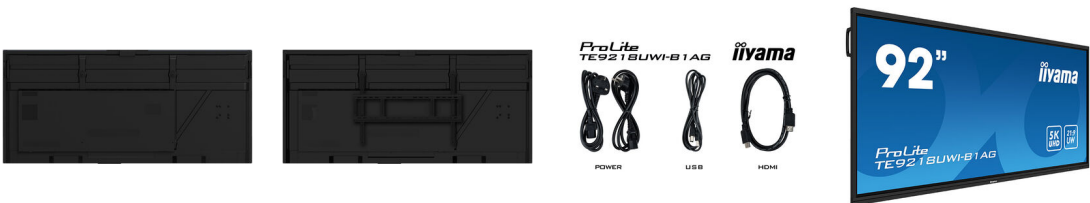

Alle handelsmerken zijn geregistreerd. Gegevens onder voorbehoud van zetfouten. Specificaties kunnen vooraf en zonder opgaf van reden gewijzigd worden. Alle LCD-panelen vallen onder ISO-9241-307:2008 inzake pixelfouten. © IYAMA CORPORATION. ALL RIGHTS RESERVED