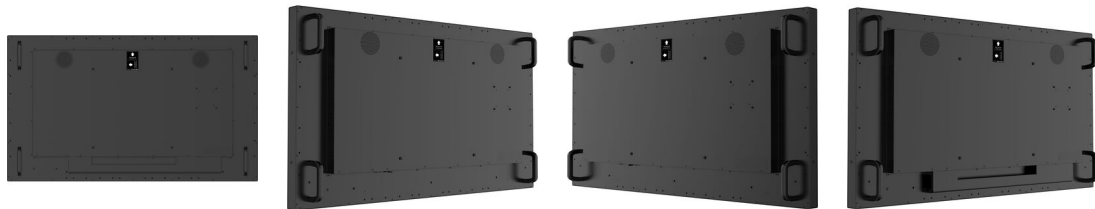

Все товарные знаки и торговые марки являются собственностью их владельцев и они защищены. Ошибки и изменения допускаются. Спецификации могут быть изменены без уведомления. Все LCD мониторы соответствуют стандарту ISO-9241-307:2008 по политике битых пикселей. © IIYAMA CORPORATION. ALL RIGHTS RESERVED