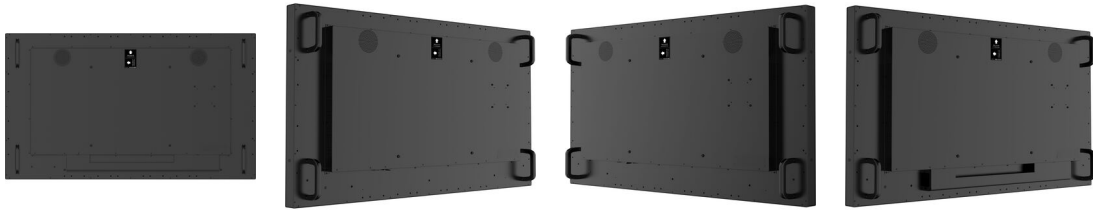

Alle handelsmerken zijn geregistreerd. Gegevens onder voorbehoud van zelffouten. Specificaties kunnen vooraf en zonder opgaa van reden gewijzigd worden. Alle LCD-panelen vallen onder ISO-9241-307:2008 inzake pixelfouten. © IYAMA CORPORATION. ALL RIGHTS RESERVED