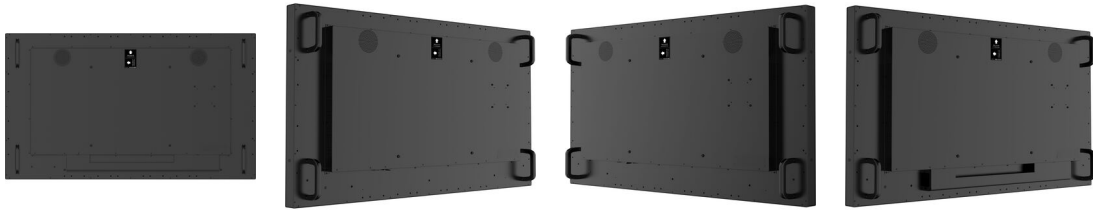

All trademarks and registered trademarks acknowledged. E & O E. Specification subject to change without notice. All LCD's comply with ISO-9241-307:2008 in connection with pixel defects. © **IYAMA CORPORATION. ALL RIGHTS RESERVED**