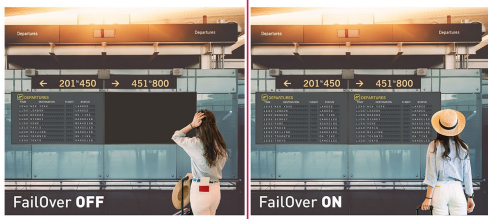

Signal FailOver

FailOver is a feature which automatically detects input sources. When there is no signal on the default input it will automatically switch to the next available input. FailOver allows customers to prioritize a number of inputs (incl. Browser, Media Player and Custom) and ensures your content is always actively displayed, assuring active content at all times.