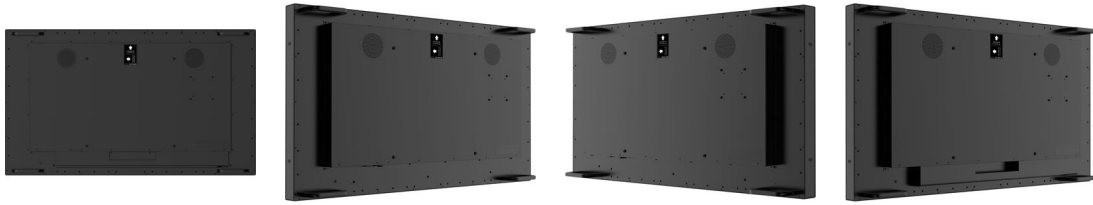

Все товарные знаки и торговые марки являются собственностью их владельцев и они защищены. Ошибки и изменения допускаются. Спецификации могут быть изменены без уведомления. Все LCD мониторы соответствуют стандарту ISO-9241-307:2008 по политике битых пикселей. © IIYAMA CORPORATION. ALL RIGHTS RESERVED