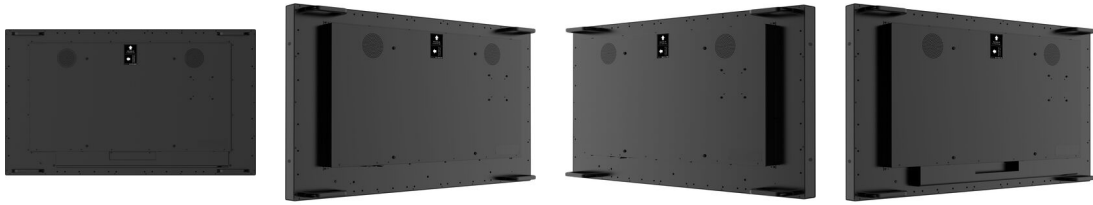

All trademarks and registered trademarks acknowledged. E & O E. Specification subject to change without notice. All LCD's comply with ISO-9241-307:2008 in connection with pixel defects. © **IYAMA CORPORATION. ALL RIGHTS RESERVED**