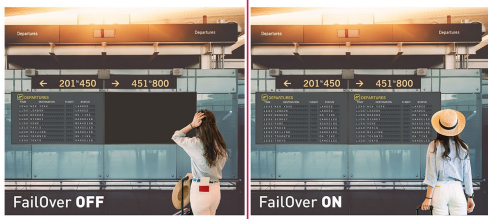

Signal FailOver

FailOver is een functie die automatisch invoerbronnen detecteert. Als er geen signaal is op de primaire ingang, dan wordt er automatisch overgeschakeld naar de volgende beschikbare ingang. FailOver stelt gebruikers in staat om prioriteit te geven aan een aantal ingangen (inclusief browser, mediaspeler en aangepast) en zorgt ervoor dat uw content altijd actief wordt weergegeven, zodat u te allen tijde verzekerd bent van actieve content op uw displays.