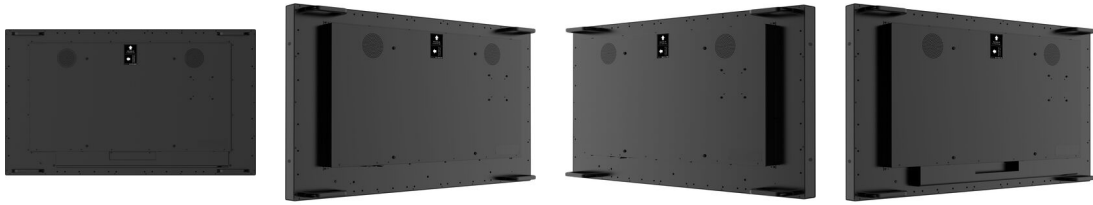

Alle handelsmerken zijn geregistreerd. Gegevens onder voorbehoud van zetfouten. Specificaties kunnen vooraf en zonder opgaaft van reden gewijzigd worden. Alle LCD-panelen vallen onder ISO-9241-307:2008 inzake pixelfouten. © IYAMA CORPORATION. **ALL RIGHTS RESERVED**