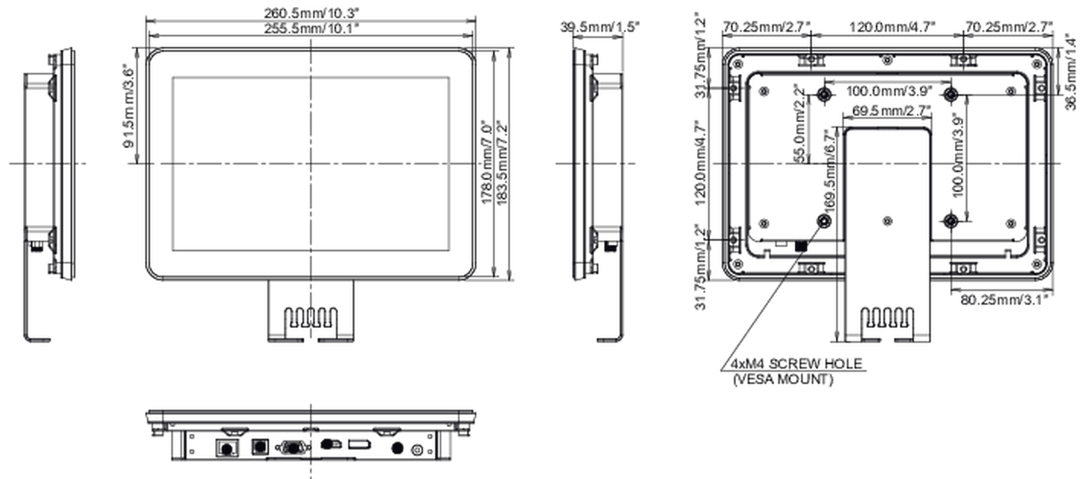

Schuimrubberen afdichting

Een schuimrubberen afdichting(8mm) rondom de monitor zorgt voor een naadloze integratie en optimale stofbescherming.

01 PANEEL EIGENSCHAPPEN

Design	Open Frame
Beelddiagonaal	10.1", 25.7cm
Paneel	IPS
Resolutie	1280 x 800 (1 megapixel)
Beeldverhouding	16:10
Paneel helderheid	500 cd/m ²
Helderheid	425 cd/m ² met touch panel
Licht overdracht	85%
Statisch contrast	800:1
Reactietijd (BTB)	29ms
Inkijkhoek	horizontaal/verticaal: 178°/178°, rechts/links: 89°/89°, naar boven/onderen: 89°/89°
Kleurondersteuning	16.7mln
Horizontale frequentie	30 - 49.7kHz
Zichtbaar formaat	216.96 x 135.6mm, 8.5 x 5.3"
Pixel pitch	0.1695mm
Kleur behuizing en afwerking	zwart

10 AFMETINGEN / GEWICHT

Product afmetingen B x H x D	260.5 x 183.5 x 39.5mm
Doos afmetingen B x H x D	310 x 160 x 370mm
Gewicht (zonder doos)	1.4kg
Gewicht (zonder voet)	2.7kg
EAN code	4948570124107

iiyama - TF1015MC-B3