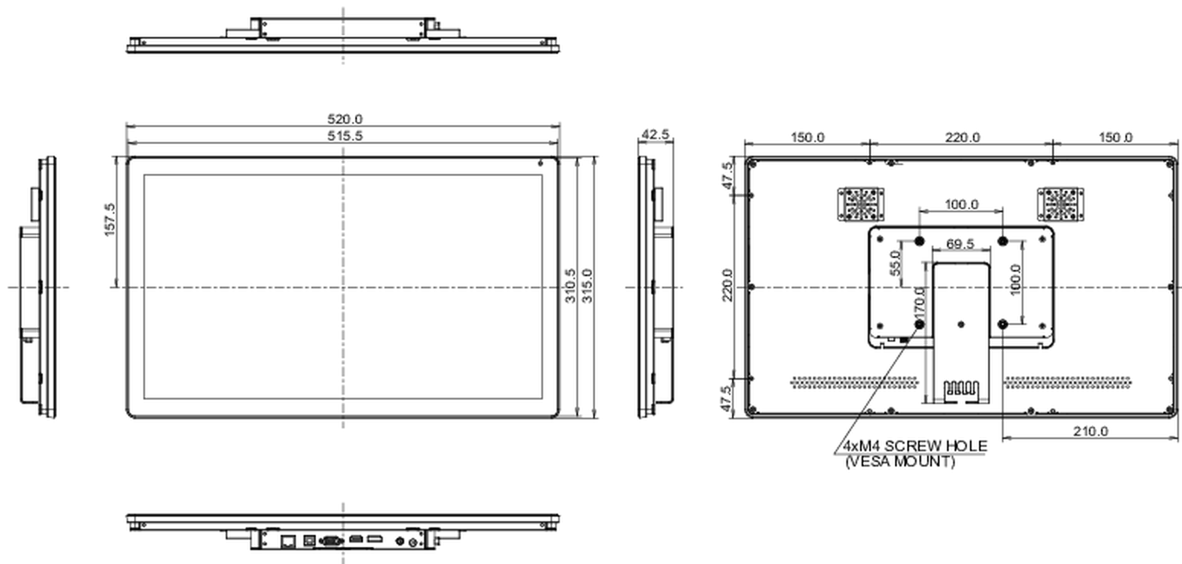

## 10 AFMETINGEN / GEWICHT

Product afmetingen B x H x D	520 x 315 x 42.5mm
Doos afmetingen B x H x D	608 x 400 x 150mm
Gewicht (zonder doos)	4.6kg
Gewicht (inclusief doos)	4.5kg
EAN code	4948570123735

*Alle handelsmerken zijn geregistreerd. Gegevens onder voorbehoud van zetfouten. Specificaties kunnen vooraf en zonder opgaa van reden gewijzigd worden. Alle LCD-panels vallen onder ISO-9241-307:2008 inzake pixelfouten.*