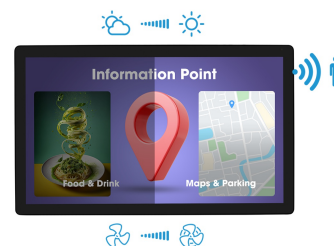

Smart sensors

Een omgevingsensor schakelt het scherm uit wanneer er na een tijdje niemand in de omgeving wordt gedetecteerd, een sfeerlichtsensor past de helderheid van het scherm aan wanneer het omgevingslicht verandert en een temperatuursensor regelt lineair de ventilatorsnelheid, waardoor de monitor wordt gekoeld wanneer de temperatuur stijgt. Dit zorgt voor energiebesparing en verlengt de duurzaamheid van het product.