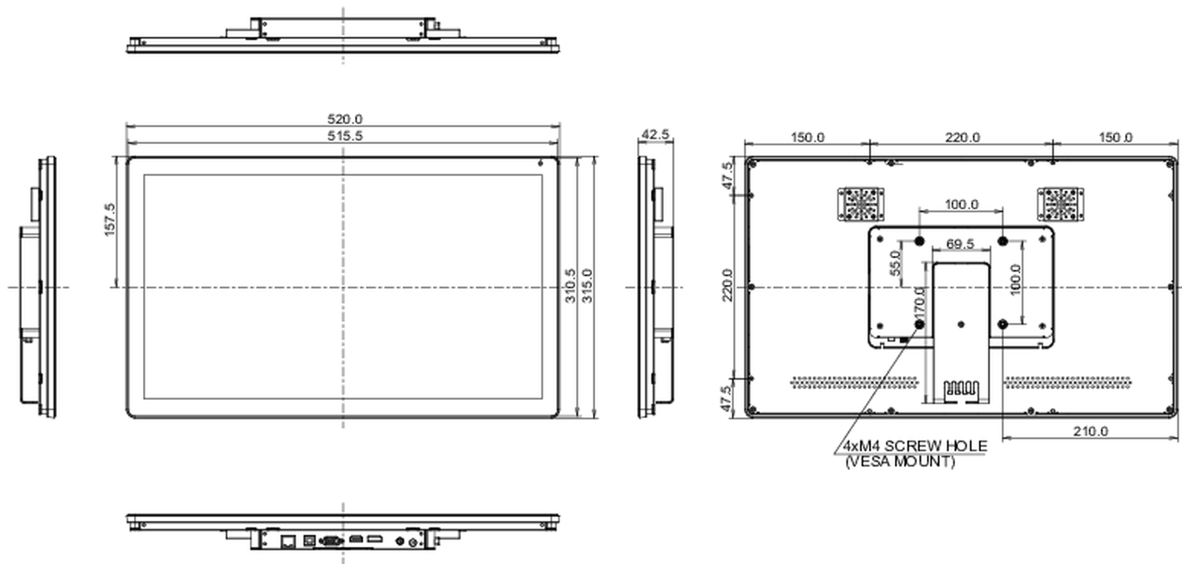

10 AFMETINGEN / GEWICHT

Product afmetingen B x H x D	520 x 315 x 42.5mm
Doos afmetingen B x H x D	608 x 400 x 150mm
Gewicht (zonder doos)	4.6kg
Gewicht (inclusief doos)	4.5kg
EAN code	4948570123735

Alle handelsmerken zijn geregistreerd. Gegevens onder voorbehoud van zetfouten. Specificaties kunnen vooraf en zonder opgaa van reden gewijzigd worden. Alle LCD-panels vallen onder ISO-9241-307:2008 inzake pixelfouten.