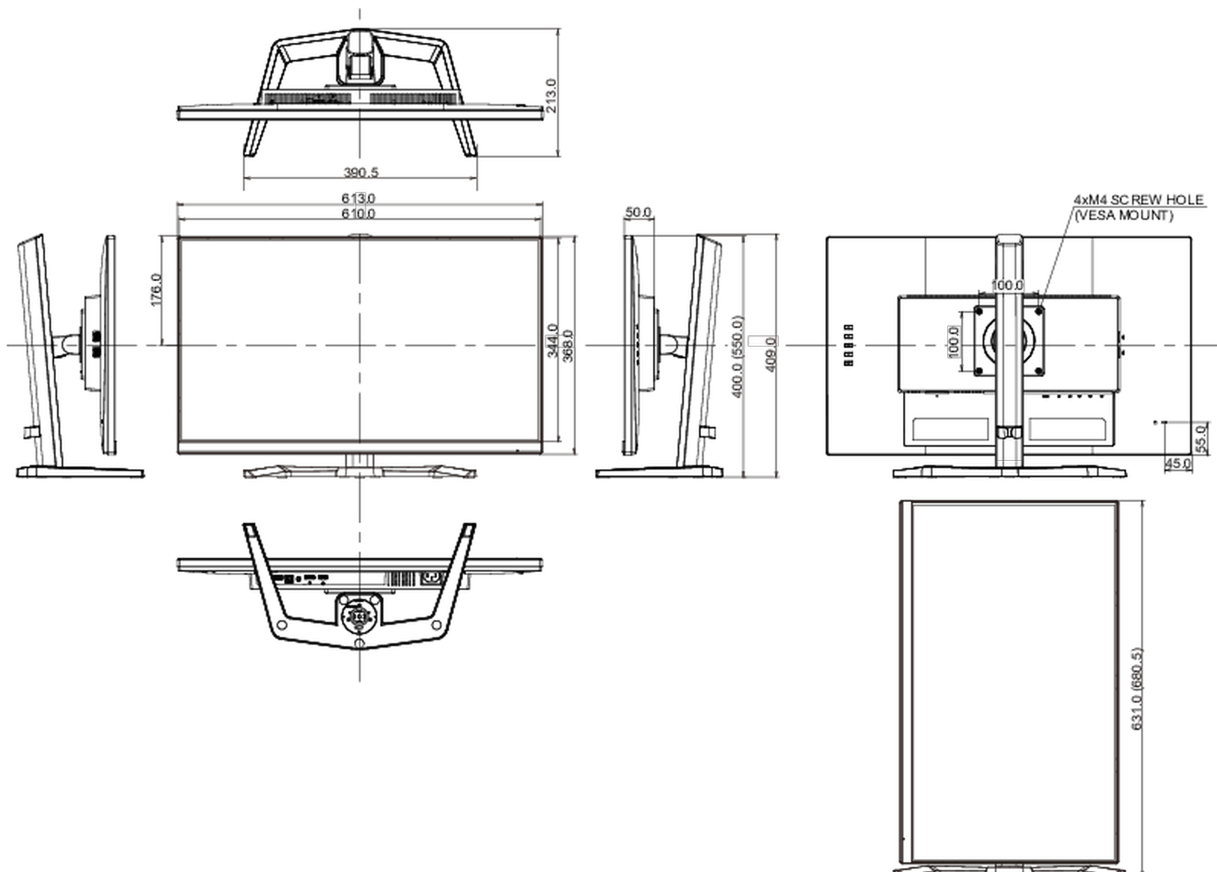

Крепления для кабелей

да

05 6.АКСЕССУАРЫ

Кабели

Питание, USB, HDMI, DP

Прочее

Краткое руководство по началу работы, Руководство по безопасности

06 POWER-MANAGEMENT

Блок питания

внутренний

Питание

AC 100 - 240V, 50/60Гц

Потребляемая мощность

21W стандарт, 0.5W ожидание, 0.3W отключено

07 СТАНДАРТЫ

Сертификаты

CE, TÜV-Bauart, EAC, PSE, RoHS support, ErP, WEEE, VCCI, REACH, UKCA, Eyesafe 2.0

REACH SVHC

свинца, превышает 0.1%

08 РАЗМЕР / ВЕС

Размер продукта Ш x В x Г

613 x 438 x 192.5мм

Размер коробки Ш x В x Г

690 x 432 x 168мм

Вес (без упаковки)

5.7кг

Вес (с упаковкой)

7.9кг

EAN код

4948570123988