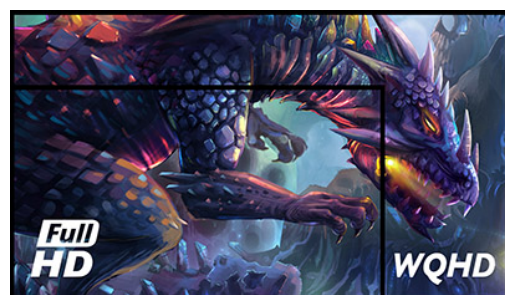

## Oslobodite svoj puni gejmerski potencijal uz pomoć brzog IPS GB2770QSU Red Eagle-a

Osvojite konkurentsku prednost koja vam je potrebna da biste otključali svoj puni potencijal za igranje pomoću 27" GB2770QSU monitora sa WQHD (2560x1440) rezolucijom. Sa ultra brzim MPRT od 0,2 ms i brzinom osvežavanja od 180 Hz, ovaj monitor obezbeđuje glatku igru. Naoružani Adaptive Sync možete da donosite odluke u deliću sekunde i zaboravite na efekte duhova ili probleme sa zamagljivanjem. Mogućnost podešavanja osvetljenosti i tamnih nijansi pomoću Black Tunera pruža bolje performanse gledanja u zasjenjenim područjima, a tehnologija IPS panela garantuje vrhunski kvalitet slike. Pored toga, monitor je opremljen ergonomskim postoljem od 150 mm podesivim po visini, što vam omogućava da prilagodite monitor svojim željama.

WQHD

Uz WQHD rezoluciju od 2560x1440, koja nudi 77% više prostora na ekranu od standardnog 1920x1080 monitora Full HD rezolucije, ništa neće promaći Vašoj pažnji.