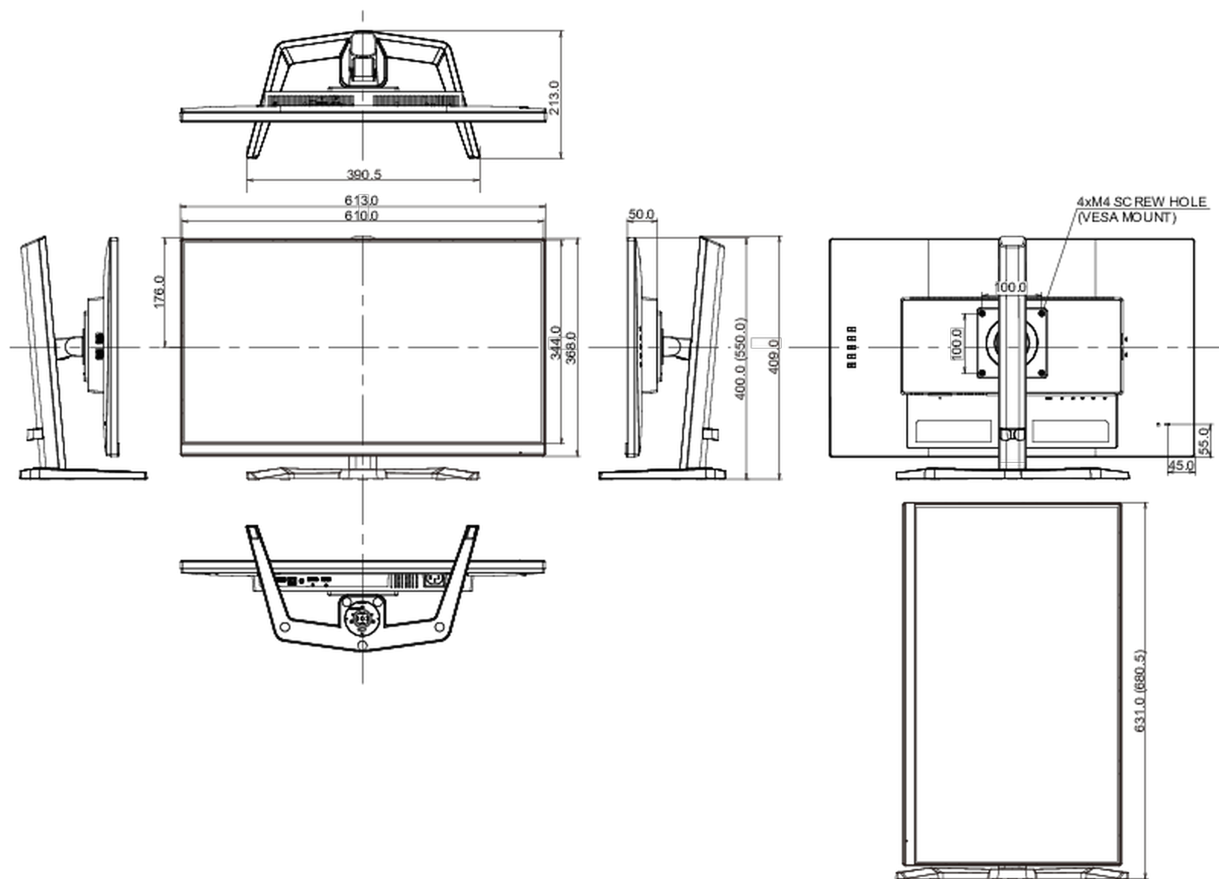

## 08 WYMIARY / WAGA

Wymiary produktu szer. x wys. x gł.	613 x 438 x 192.5mm
Wymiary pudła szer. x wys. x gł.	690 x 432 x 168mm
Waga (bez pudła)	5.7kg
Waga (z pudłem)	7.9kg
Kod EAN	4948570123988

*Wszystkie znaki towarowe zastrzeżone. Pomyłki i wprowadzanie zmian zastrzeżone. Specyfikacje produktów mogą ulec zmianie bez wcześniejszego zawiadomienia. Wszystkie monitory LCD iiyama są zgodne z normą ISO-9241-307:2008 określającą liczbę i rodzaj defektów matrycy.*