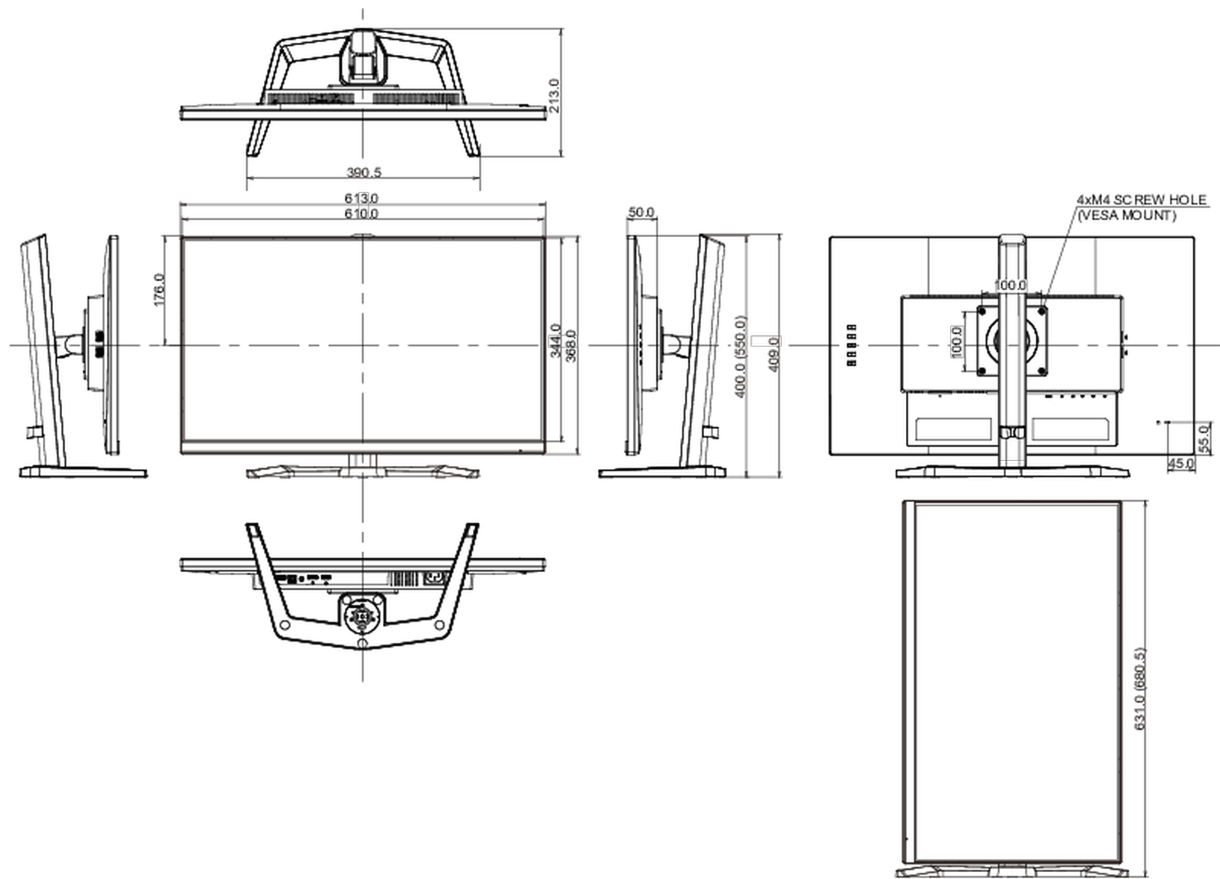

## 08 AFMETINGEN / GEWICHT

Product afmetingen B x H x D	613 x 438 x 192.5mm
Doos afmetingen B x H x D	690 x 432 x 168mm
Gewicht (zonder doos)	5.7kg
Gewicht (inclusief doos)	7.9kg
EAN code	4948570123988