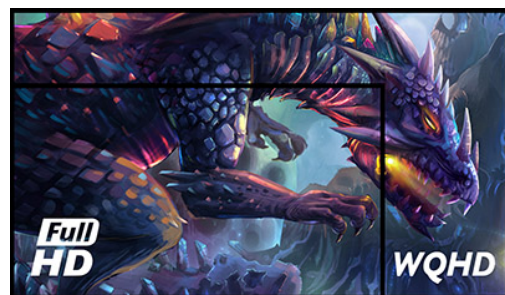

## Ontketen jouw volledige gaming skills met de Fast IPS GB2770QSU Red Eagle

Krijg het concurrentievoordeel dat je nodig hebt om jouw volledige gaming skills te ontketenen met de 27-inch GB2770QSU met WQHD (2560x1440) resolutie. Met een ultrasnelle 0.2ms MPRT en een verversingssnelheid van 180Hz zorgt deze monitor voor een vloeiende gameplay. Gewapend met Adaptive Sync kan je in een split-second beslissingen nemen en ghosting of vegen in het beeld vergeten. De IPS-paneeltechnologie garandeert uitstekend beeldkwaliteit en met de Black Tuner-functie pas je gemakkelijk de helderheid en de donkere tinten aan voor beter zicht in schaduwpartijen. Dankzij de in hoogte verstelbare voet pas je de schermpositie eenvoudig naar je voorkeur aan om comfort te garanderen tijdens marathon gamesessies.

WQHD

De 2560x1440 WQHD resolutie biedt 77% meer ruimte op het scherm dan een standaard 1920x1080 Full HD monitor. Niets ontsnapt aan uw aandacht!