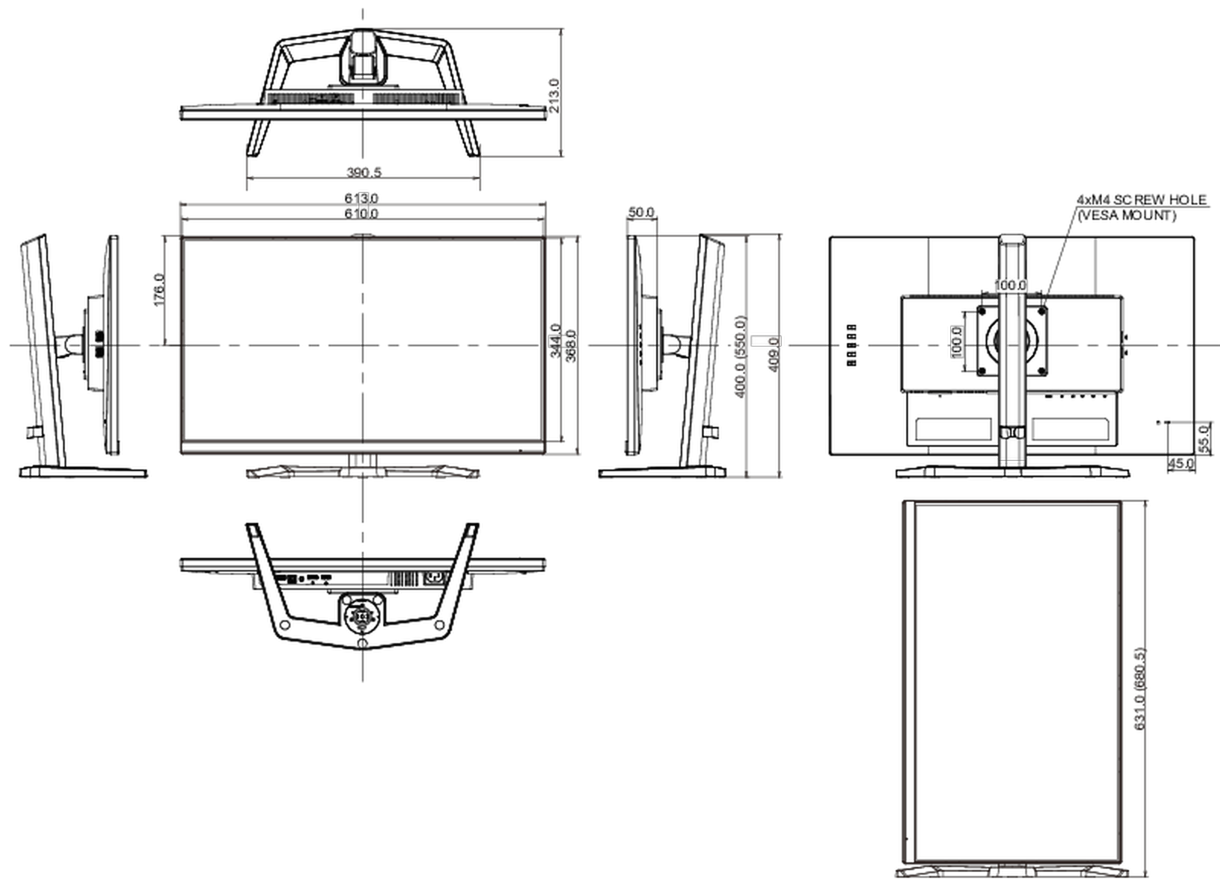

04 MECCANICA

Regolazione posizione display	swivel, tilt, perno (rotazione di entrambi i lati)
Regolazione altezza	150mm
Rotazione (funzione PIVOT)	90°
Snodo	90°; 45° sinistra; 45° destro
Angolo di inclinazione	21.5° alto; 3.5° giù

Montaggio VESA	100 x 100mm
Passaggio cavi	si

05 ACCESSORI INCLUSI

Cavo	di alimentazione, USB, HDMI, DP
Altro	guida rapida, guida di sicurezza

06 ALIMENTAZIONE

Unità di alimentazione	interno
Alimentazione	AC 100 - 240V, 50/60Hz
Consumo energia	21W tipico, 0.5W stand by, 0.3W spento

Prodotti dimensioni L x H x P	613 x 438 x 192.5mm
Box dimensioni L x H x P	690 x 432 x 168mm
Peso (netto)	5.7kg
Peso (lordo)	7.9kg
EAN code	4948570123988

Tutti i marchi e i marchi registrati citati. E & O E. Specifiche soggette a modifiche senza preavviso. Tutti i display LCD è conforme alla norma ISO-9241-307:2008 in connessione con difetti dei pixel.