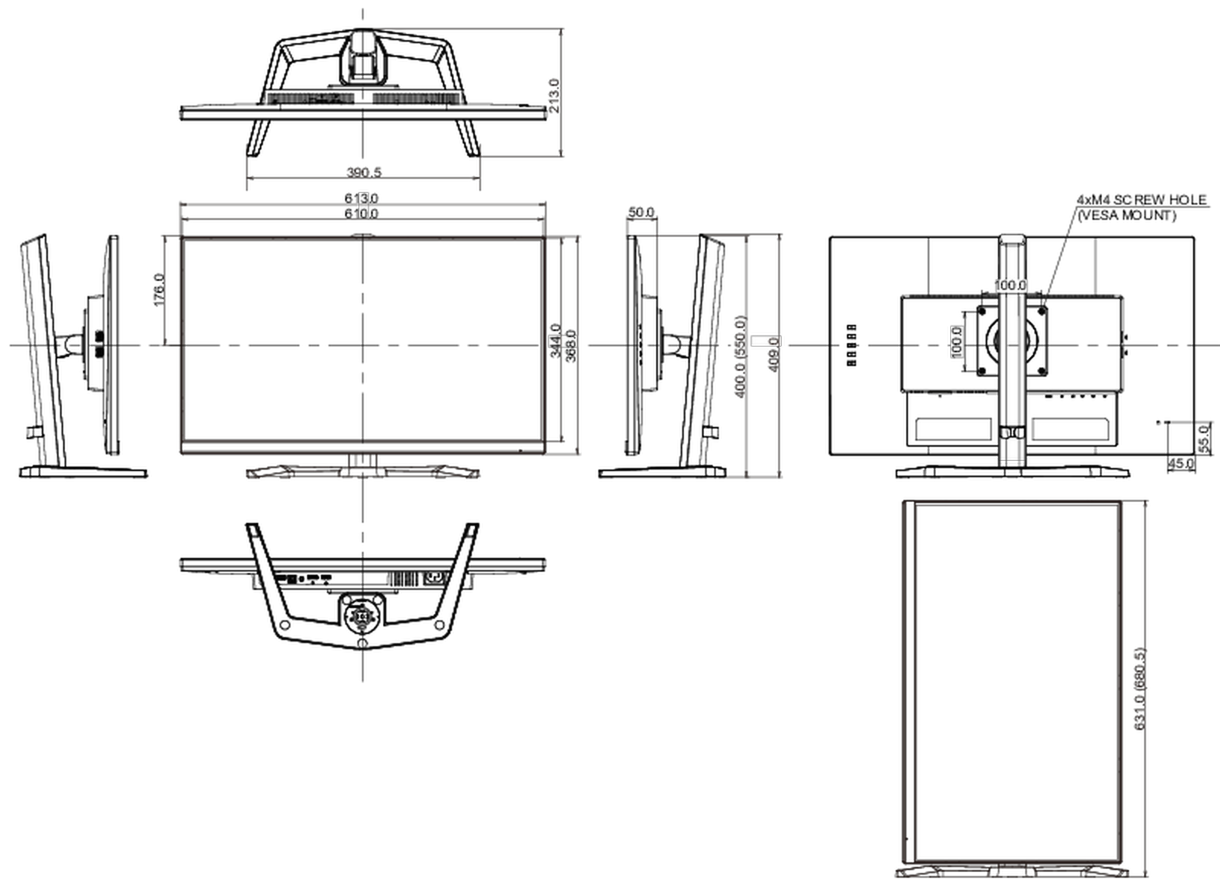

All trademarks and registered trademarks acknowledged. E & O E. Specification subject to change without notice. All LCD's comply with ISO-9241-307:2008 in connection with pixel defects.

© IIYAMA CORPORATION. ALL RIGHTS RESERVED