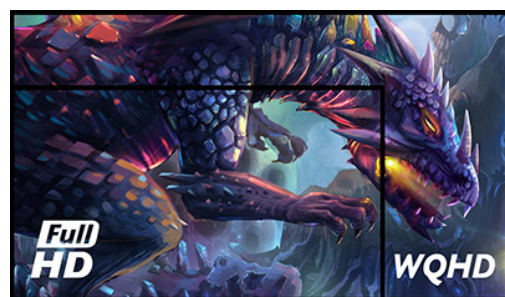

WQHD

Mit der WQHD-Auflösung (2560x1440) bietet dein Monitor 77% mehr Informationen auf Ihrem Bildschirm im Vergleich zu einem Monitor mit Full-HD-Auflösung. Nichts entgeht mehr deiner Aufmerksamkeit.