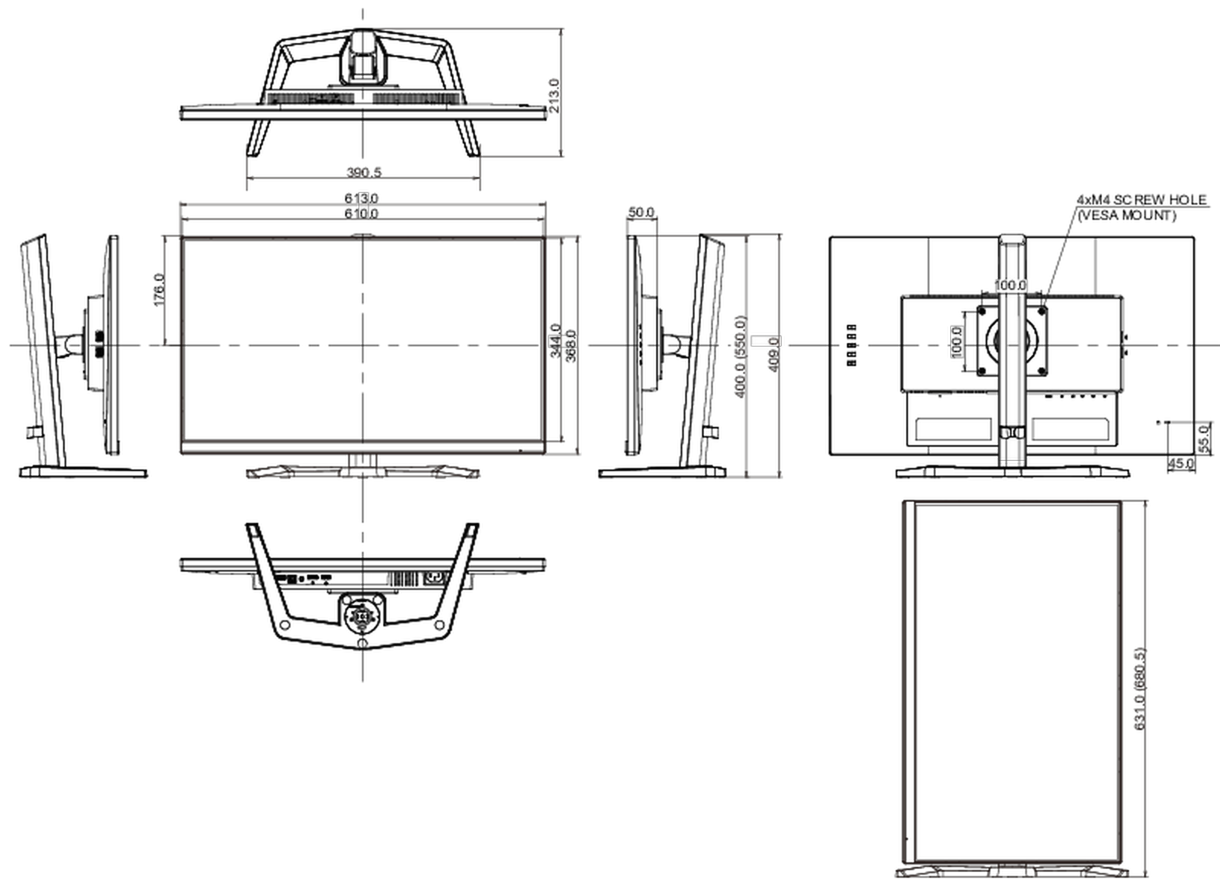

## 08 ABMESSUNGEN / GEWICHT

Produkt Abmessungen B x H x T	613 x 438 x 192.5mm
Verpackung Abmessungen B x H x T	690 x 432 x 168mm
Gewicht (ohne Verpackung)	5.7kg
Gewicht (inkl Verpackung)	7.9kg
EAN code	4948570123988