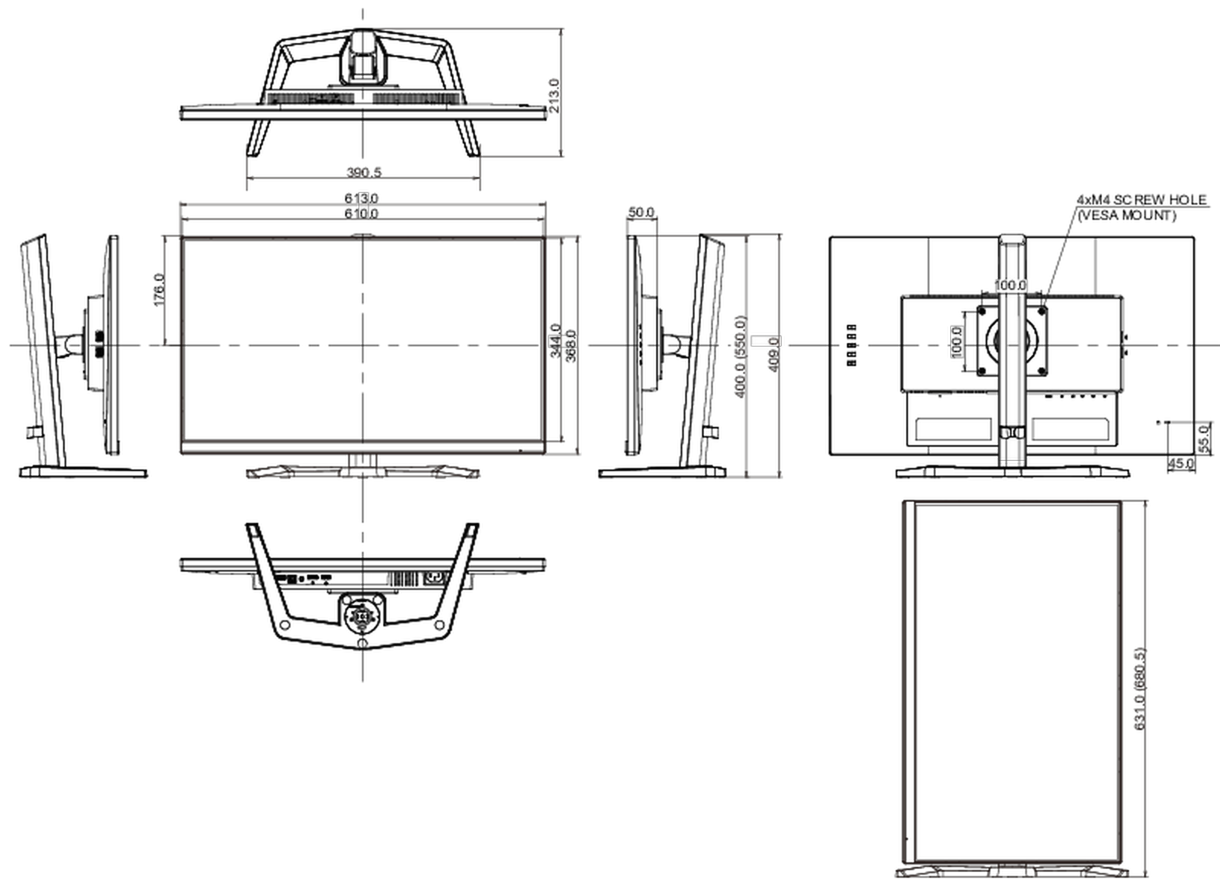

04 MECHANISME

Positieaanpassingen	draaien, kantelen, pivot (rotatie aan beide zijden)
Hoogte-instelling	150mm
Rotatie	90°
Draaibare voet	90°; 45° links; 45° rechts
Kantelhoek	21.5° omhoog; 3.5° omlaag

VESA montage	100 x 100mm
Kabelmanagement systeem	ja

Product afmetingen B x H x D	613 x 438 x 192.5mm
Doos afmetingen B x H x D	690 x 432 x 168mm
Gewicht (zonder doos)	5.7kg
Gewicht (inclusief doos)	7.9kg
EAN code	4948570123988

Alle handelsmerken zijn geregistreerd. Gegevens onder voorbehoud van zetfouten. Specificaties kunnen vooraf en zonder opgave van reden gewijzigd worden. Alle LCD-panelen vallen onder ISO-9241-307:2008 inzake pixelfouten.