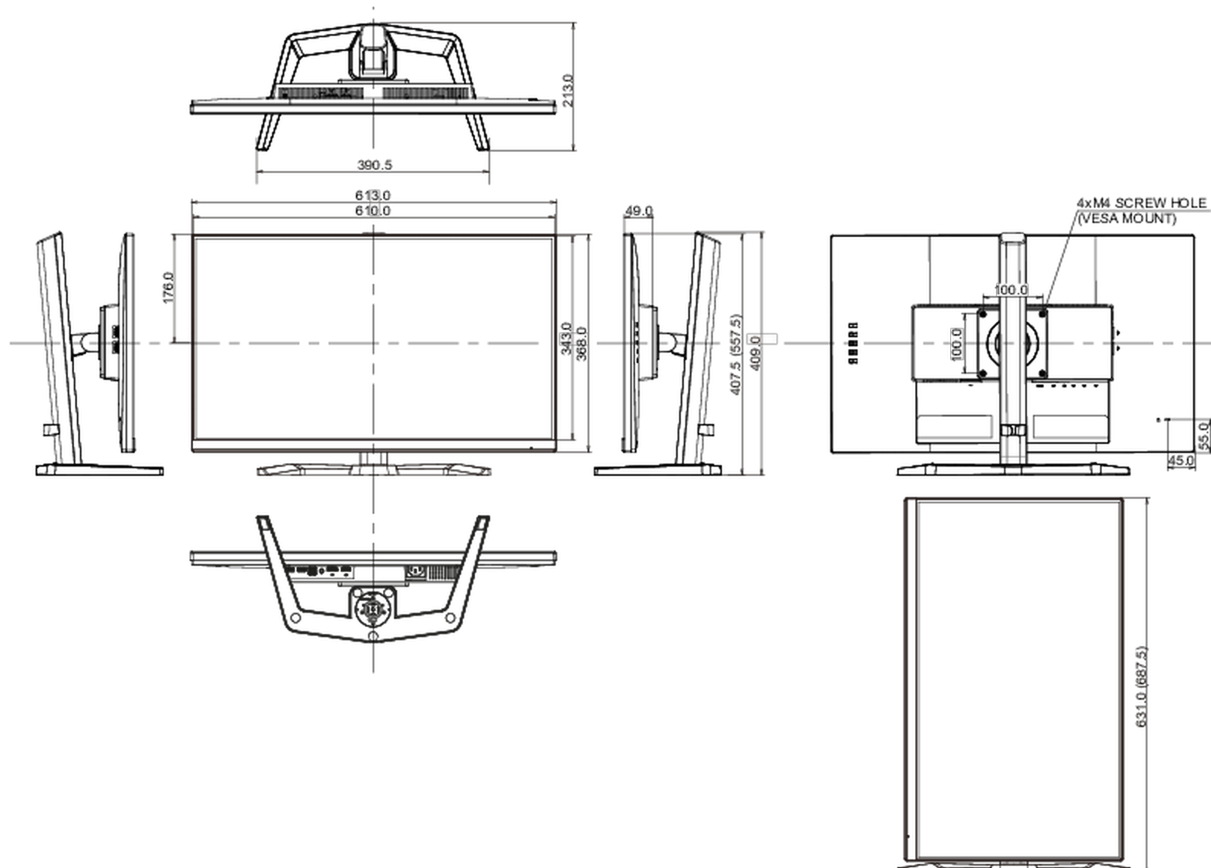

04 MECHANICZNE

Zakres regulacji	obrót, pochył, pivot (rotacja w obie strony)
Regulacja wysokości	150mm
Rotacja (funkcja PIVOT)	90°
Obrót stopy	90°; 45° w lewo; 45° w prawo
Kąt pochylenia	23° w górę; 5° w dół
Standard VESA	100 x 100mm

08 WYMIARY / WAGA

Wymiary produktu szer. x wys. x gł.	613 x 557.5 x 213mm
Wymiary pudła szer. x wys. x gł.	690 x 432 x 168mm
Waga (bez pudła)	5.4kg
Waga (z pudłem)	7.6kg
Kod EAN	4948570123964

Wszystkie znaki towarowe zastrzeżone. Pomyłki i wprowadzanie zmian zastrzeżone. Specyfikacje produktów mogą ulec zmianie bez wcześniejszego zawiadomienia. Wszystkie monitory LCD iiyama są zgodne z normą ISO-9241-307:2008 określającą liczbę i rodzaj defektów matrycy.