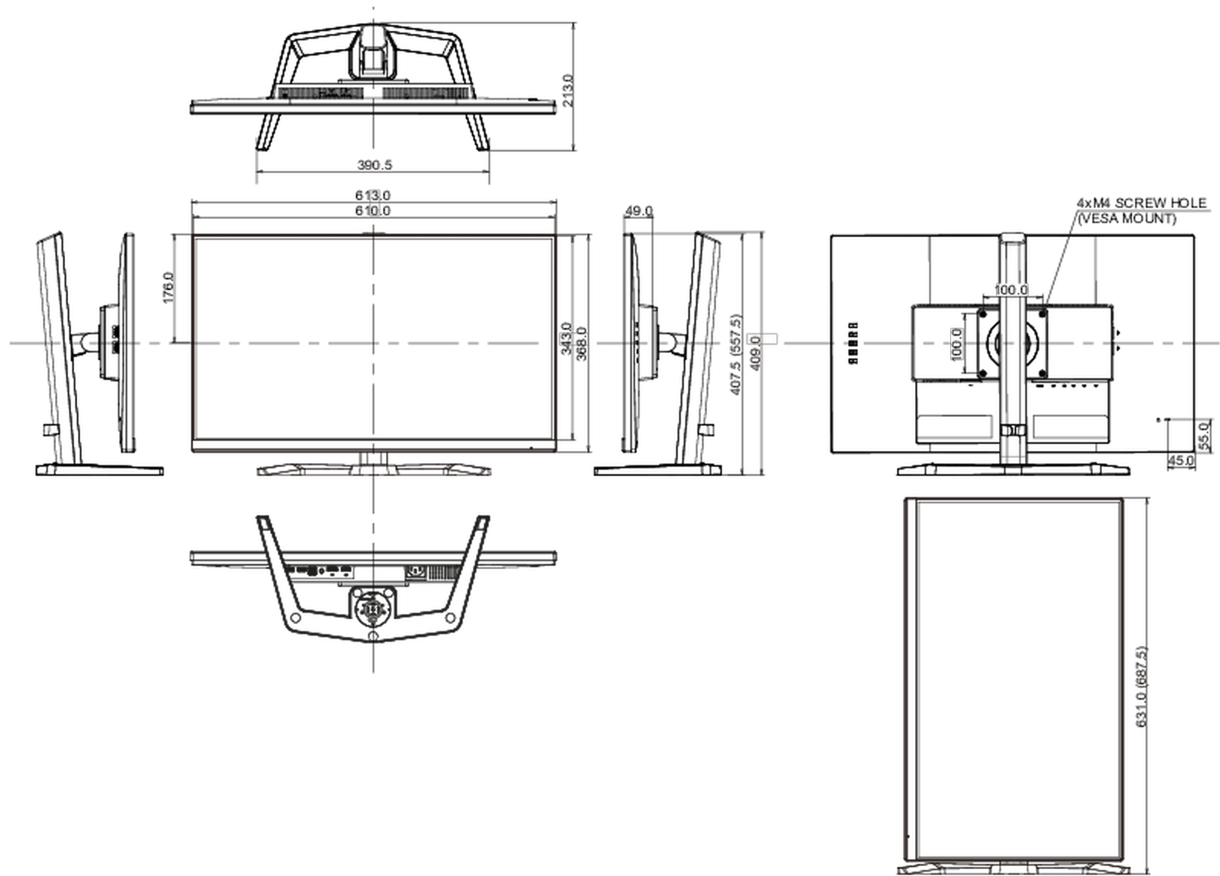

## 04 MECHANISME

Positieaanpassingen	draaien, kantelen, pivot (rotatie aan beide zijden)
Hoogte-instelling	150mm
Rotatie	90°
Draaibare voet	90°; 45° links; 45° rechts
Kantelhoek	23° omhoog; 5° omlaag

VESA montage	100 x 100mm
Kabelmanagement systeem	ja

## 08 AFMETINGEN / GEWICHT

Product afmetingen B x H x D	613 x 557.5 x 213mm
Doos afmetingen B x H x D	690 x 432 x 168mm
Gewicht (zonder doos)	5.4kg
Gewicht (inclusief doos)	7.6kg
EAN code	4948570123964