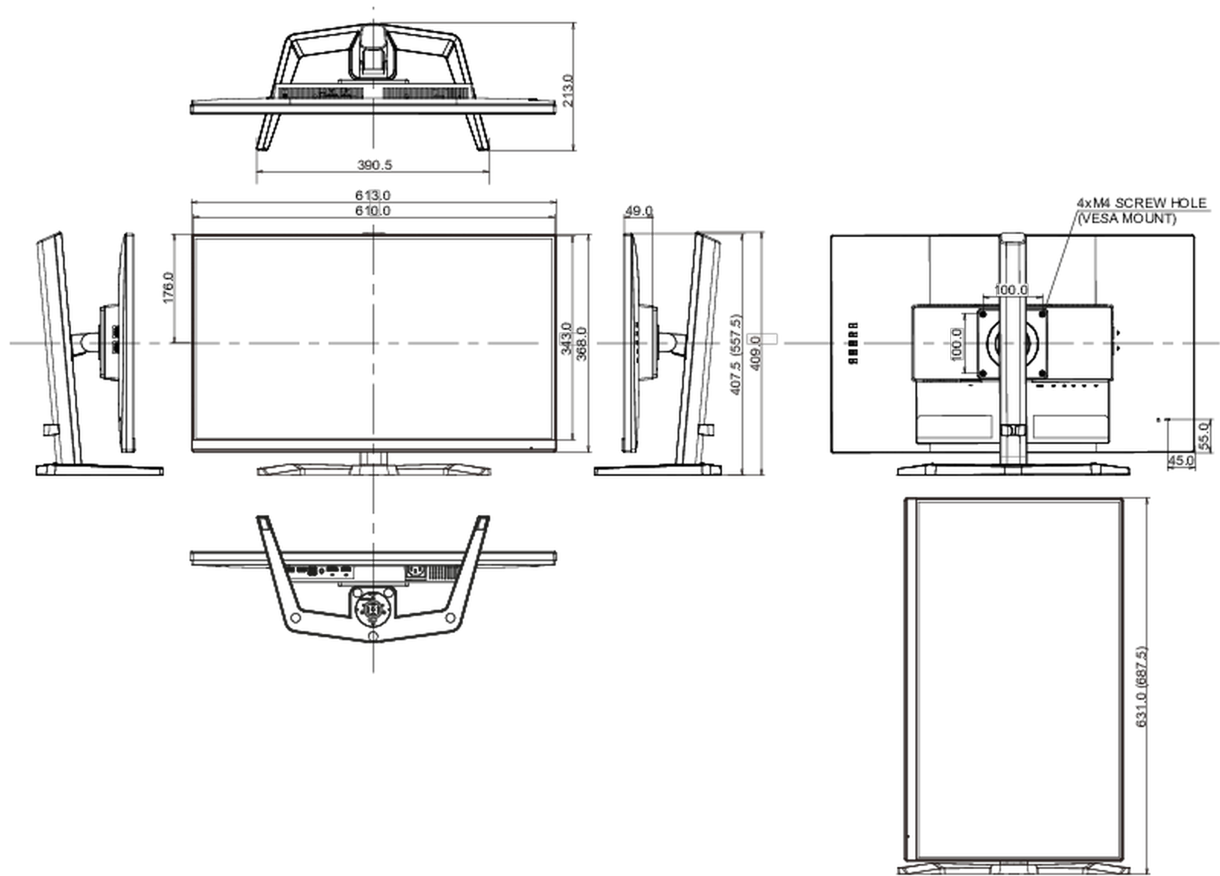

All trademarks and registered trademarks acknowledged. E & O E. Specification subject to change without notice. All LCD's comply with ISO-9241-307:2008 in connection with pixel defects.

© IYAMA CORPORATION. ALL RIGHTS RESERVED