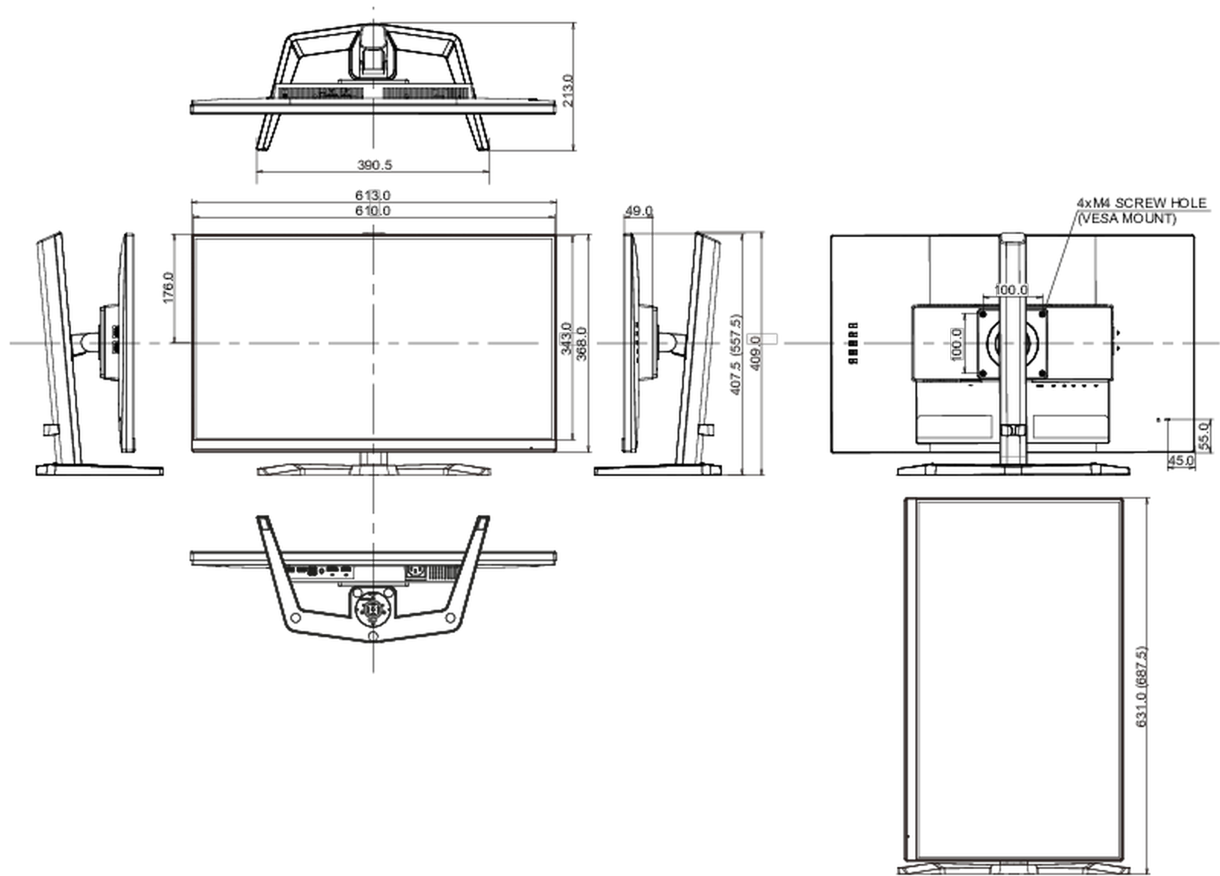

04 MECHANISCH

Verstellmöglichkeiten	Swivel, Tilt, Pivot (Rotation auf beiden Seiten)
Höhenverstellbar	150mm
Rotierbar (Pivotfunktion)	90°
Drehwinkel	90°; 45° links; 45° rechts
Neigungswinkel	23° nach oben; 5° nach unten

VESA Halterung	100 x 100mm
Kabelmanagement	ja

05 ENTHALTENES ZUBEHÖR

Kabel	Netz, USB, HDMI, DP
Sonstige	Leitfaden zur Inbetriebnahme, Sicherheits-Hinweise

06 STROMVERWALTUNG

Netzteil	intern
Stromversorgung	AC 100 - 240V, 50/60Hz
Leistungsaufnahme	16W typisch, 0.5W Standby, 0.3W ausgeschaltet

Produkt Abmessungen B x H x T	613 x 557.5 x 213mm
Verpackung Abmessungen B x H x T	690 x 432 x 168mm
Gewicht (ohne Verpackung)	5.4kg
Gewicht (inkl Verpackung)	7.6kg
EAN code	4948570123964

Alle Warenzeichen sind eingetragene Handelsmarken. Irrtum und Änderungen in den Spezifikationen vorbehalten. Alle LCD's erfüllen die ISO-9241-307:2008 Pixelfehlerklasse.