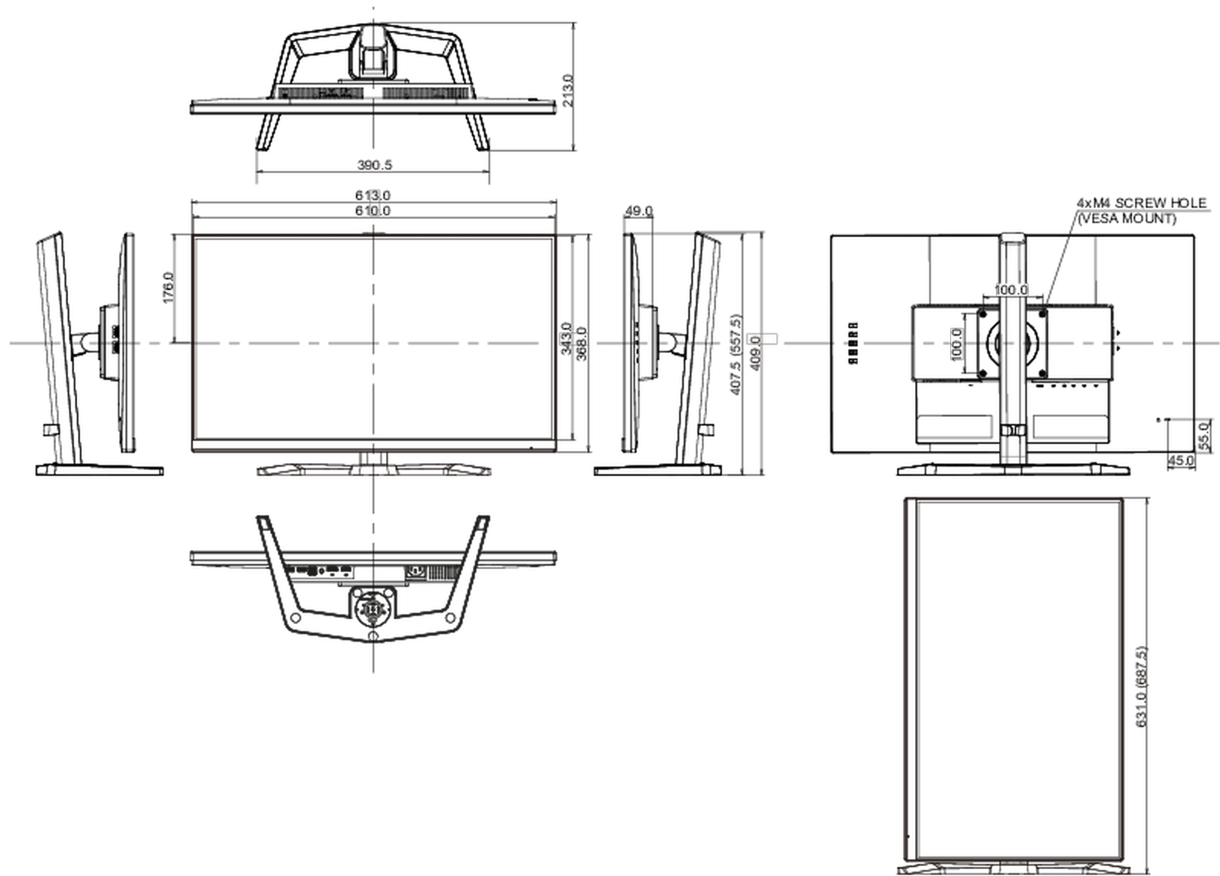

04 MECHANISME

Positieaanpassingen	draaien, kantelen, pivot (rotatie aan beide zijden)
Hoogte-instelling	150mm
Rotatie	90°
Draaibare voet	90°; 45° links; 45° rechts
Kantelhoek	23° omhoog; 5° omlaag

VESA montage	100 x 100mm
Kabelmanagement systeem	ja

Product afmetingen B x H x D	613 x 557.5 x 213mm
Doos afmetingen B x H x D	690 x 432 x 168mm
Gewicht (zonder doos)	5.4kg
Gewicht (inclusief doos)	7.6kg
EAN code	4948570123964

Alle handelsmerken zijn geregistreerd. Gegevens onder voorbehoud van zetfouten. Specificaties kunnen vooraf en zonder opgave van reden gewijzigd worden. Alle LCD-panels vallen onder ISO-9241-307:2008 inzake pixelfouten.