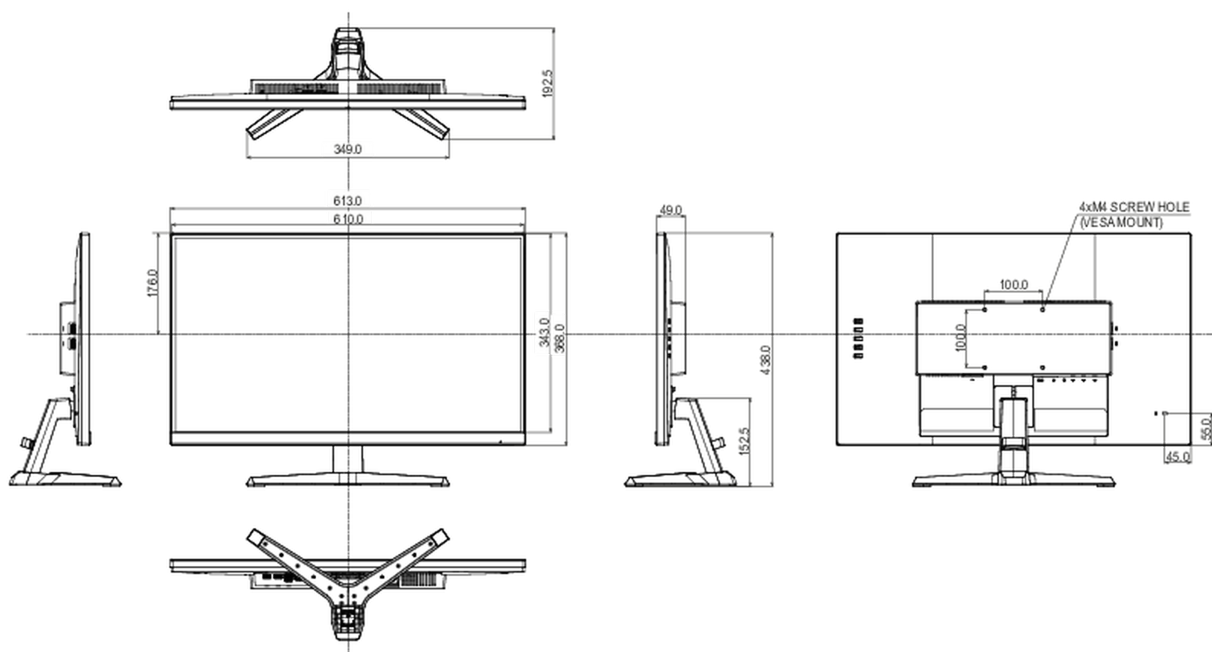

Сертификаты

CE, TÜV-Bauart, EAC, PSE, RoHS support, ErP, WEEE, VCCI, REACH, UKCA, Eyesafe 2.0

REACH SVHC

свинца, превышает 0.1%

08 РАЗМЕР / ВЕС

Размер продукта Ш x В x Г

613 x 557.5 x 213мм

Размер коробки Ш x В x Г

690 x 432 x 140мм

Вес (без упаковки)

5.4кг

EAN код

4948570123971

Все товарные знаки и торговые марки являются собственностью их владельцев и они защищены. Ошибки и изменения допускаются. Спецификации могут быть изменены без уведомления. Все LCD мониторы соответствуют стандарту ISO-9241-307:2008 по политике битых пикселей.