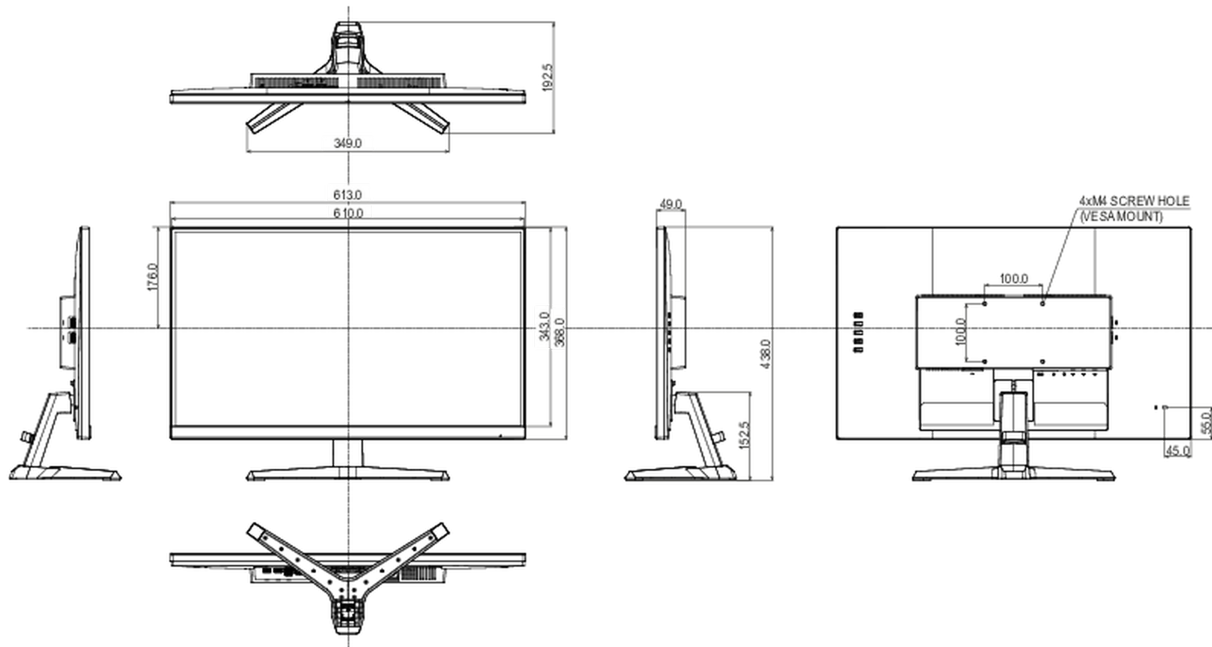

Klasa efektywności energetycznej (Regulation (EU) 2017/1369)	D
--	---

REACH SVHC	powyżej 0.1% ołowiu
------------	---------------------

08 WYMIARY / WAGA

Wymiary produktu szer. x wys. x gł.	613 x 557.5 x 213mm
-------------------------------------	---------------------

Wymiary pudła szer. x wys. x gł.	690 x 432 x 140mm
----------------------------------	-------------------

Waga (bez pudła)	5.4kg
------------------	-------

Kod EAN	4948570123971
---------	---------------