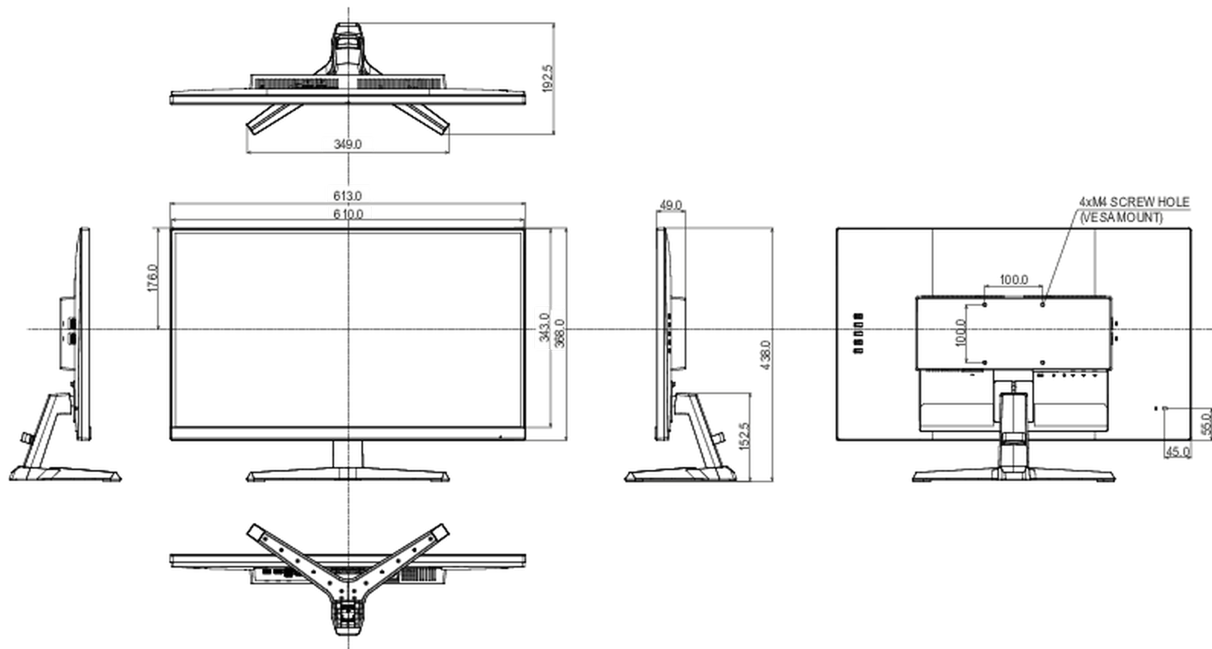

Kabely

napájecí, USB, HDMI, DP

Ostatní

uživatelský manuál, instrukce bezpečnosti

06 POWER-MANAGEMENT

Napájecí zdroj:

interní

Napájení

AC 100 - 240V, 50/60Hz

Odběr energie:

16W typisch, 0.5W odpočinek, 0.3W vypnutý

07 UDRŽITELNOST

Předpisy

CE, TÜV-Bauart, EAC, PSE, RoHS support, ErP, WEEE, VCCI, REACH, UKCA, Eyesafe 2.0

Energetická třída (Regulation (EU) 2017/1369)

D

REACH SVHC

nad 0.1% olova

08 ROZMĚRY / HMOTNOST

Rozměry výrobku Š x V x D

613 x 557.5 x 213mm

Rozměry balení Š x V x D

690 x 432 x 140mm

Váha (bez balení)

5.4kg

EAN code

4948570123971

Všechny ochranné známky jsou registrovány a chráněny. Vyhrazené právo na změny. Veškeré ploché panely LCD splňují normu ISO-9241-307:2008 v oblasti počtu vadných pixelů.