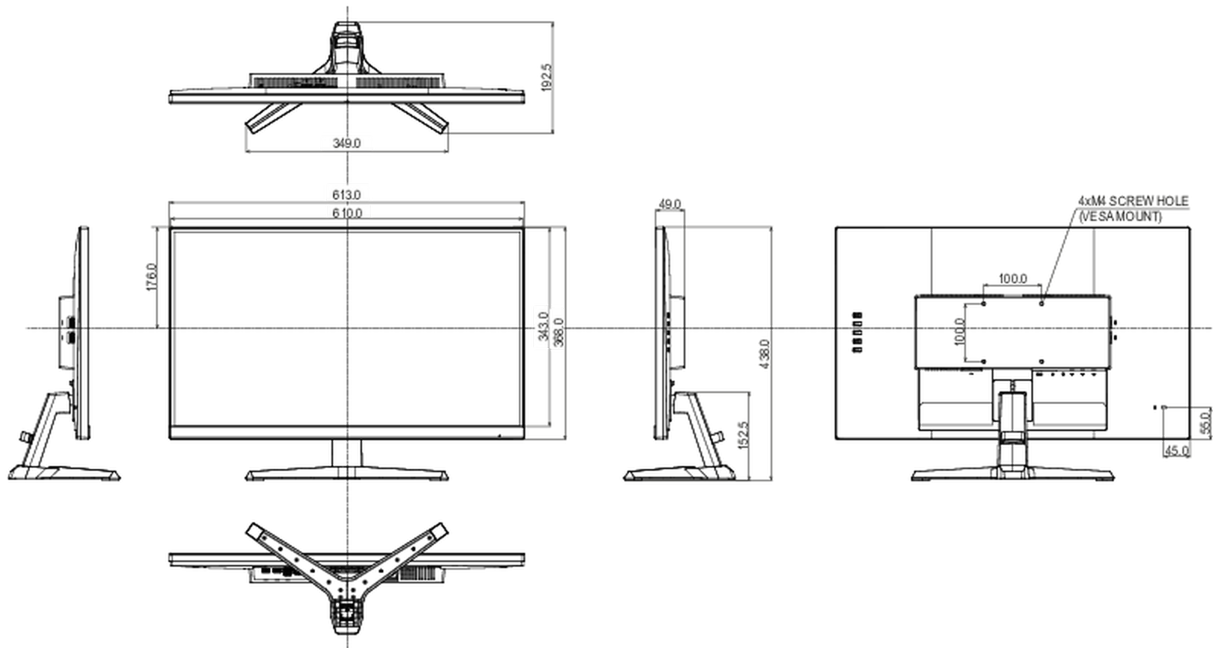

04 MECHANISME

Positieaanpassingen	kantelen
Kantelhoek	23° omhoog; 5° omlaag
VESA montage	100 x 100mm
Kabelmanagement systeem	ja

05 INBEGREPEN ACCESSOIRES

Kabels	Stroom, USB, HDMI, DP
Overige	Quick guide handleiding, veiligheidsinstructies

08 AFMETINGEN / GEWICHT

Product afmetingen B x H x D	613 x 557.5 x 213mm
Doos afmetingen B x H x D	690 x 432 x 140mm
Gewicht (zonder doos)	5.4kg
EAN code	4948570123971

worden. Alle LCD-panels vallen onder ISO-9241-307:2008 inzake pixelfouten.