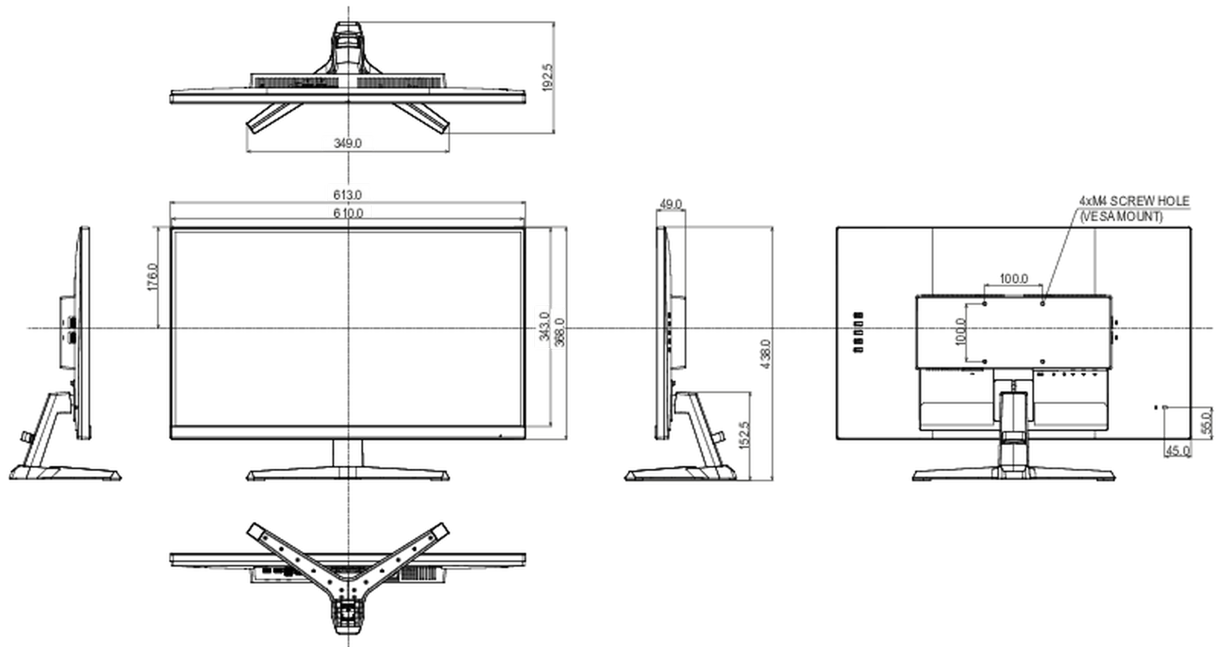

08 DIMENSIONS / POIDS**Dimensions produit L x H x P**

613 x 557.5 x 213mm

Dimensions de la boîte L x H x P

690 x 432 x 140mm

Poids (sans boîte)

5.4kg

Code EAN

4948570123971