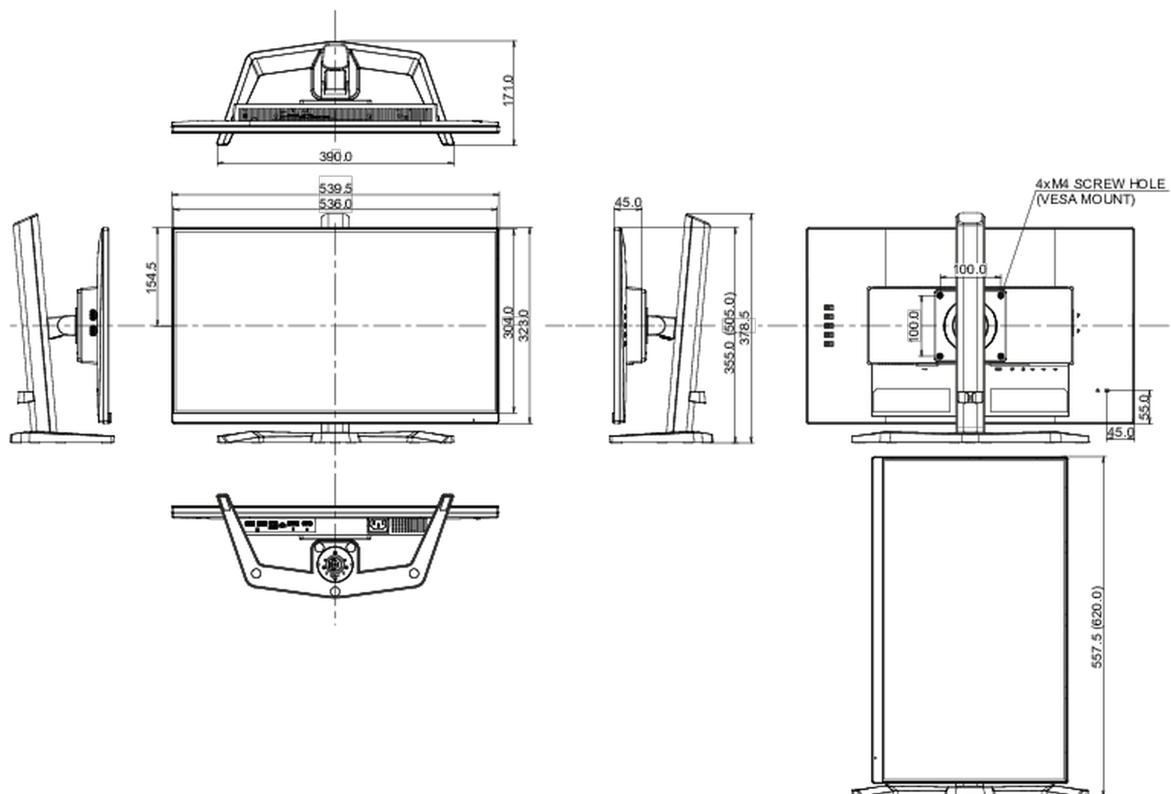

Крепления для кабелей

да

05 6. АКСЕССУАРЫ

Кабели

Питание, USB, HDMI, DP

Прочее

Краткое руководство по началу работы, Руководство по безопасности

06 POWER-MANAGEMENT

Блок питания

внутренний

Питание

AC 100 - 240V, 50/60Гц

Потребляемая мощность

18W стандарт, 0.5W ожидание, 0.3W отключено

07 СТАНДАРТЫ

Сертификаты

CE, TÜV-Bauart, EAC, PSE, RoHS support, ErP, WEEE, VCCI, REACH, UKCA, Eyesafe 2.0

REACH SVHC

свинца, превышает 0.1%

08 РАЗМЕР / BEC

Размер продукта Ш x В x Г

539.5 x 505 x 171мм

Размер коробки Ш x В x Г

610 x 398 x 157мм

Вес (без упаковки)

4.5кг

Вес (с упаковкой)

6.3кг

EAN код

4948570123926