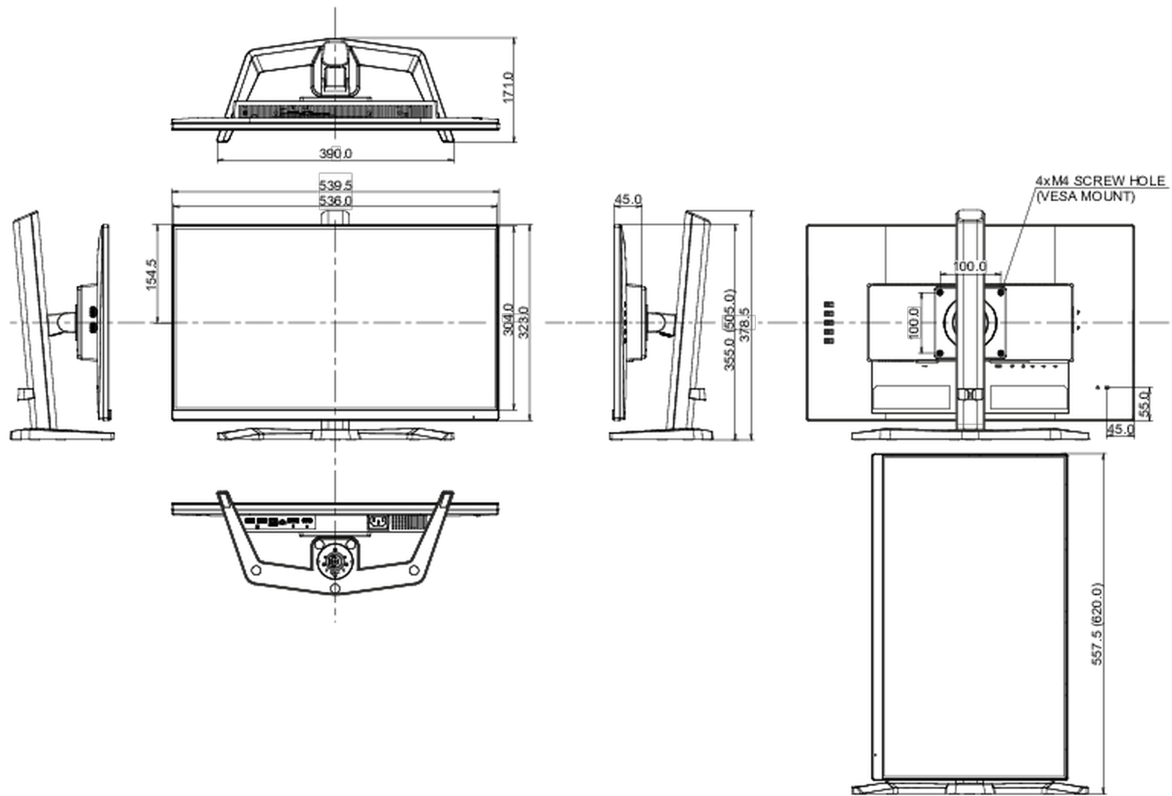

04 MECHANICZNE

Zakres regulacji	obrót, pochyl, pivot (rotacja w obie strony)
Regulacja wysokości	150mm
Rotacja (funkcja PIVOT)	90°
Obrót stopy	90°; 45° w lewo; 45° w prawo
Kąt pochylenia	23° w górę; 5° w dół

08 WYMIARY / WAGA

Wymiary produktu szer. x wys. x gł.	539.5 x 505 x 171mm
Wymiary pudła szer. x wys. x gł.	610 x 398 x 157mm
Waga (bez pudła)	4.5kg
Waga (z pudłem)	6.3kg
Kod EAN	4948570123926

Wszystkie znaki towarowe zastrzeżone. Pomyłki i wprowadzanie zmian zastrzeżone. Specyfikacje produktów mogą ulec zmianie bez wcześniejszego zawiadomienia. Wszystkie monitory LCD iiyama są zgodne z normą ISO-9241-307:2008 określającą liczbę i rodzaj defektów matrycy.