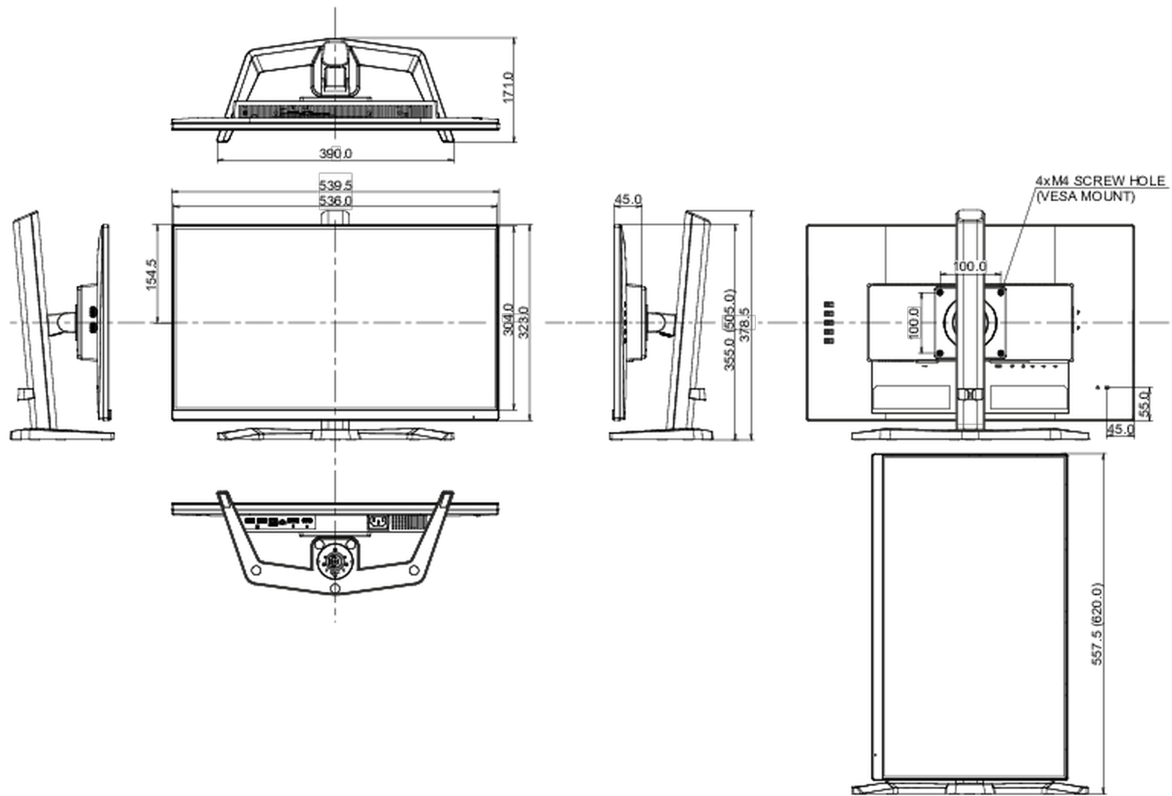

All trademarks and registered trademarks acknowledged. E & O E. Specification subject to change without notice. All LCD's comply with ISO-9241-307:2008 in connection with pixel defects.

© IYAMA CORPORATION. ALL RIGHTS RESERVED