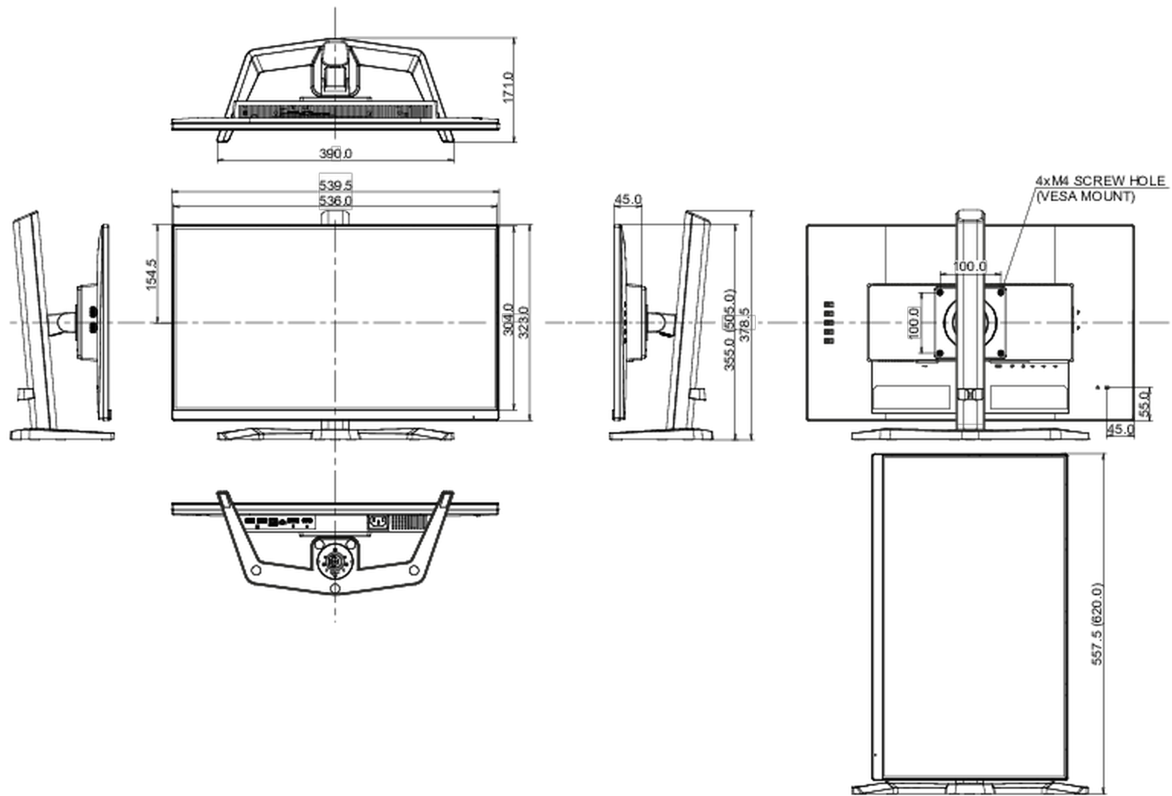

04 MECHANISME

Positieaanpassingen	draaien, kantelen, pivot (rotatie aan beide zijden)
Hoogte-instelling	150mm
Rotatie	90°
Draaibare voet	90°; 45° links; 45° rechts
Kantelhoek	23° omhoog; 5° omlaag

VESA montage	100 x 100mm
Kabelmanagement systeem	ja

Product afmetingen B x H x D	539.5 x 505 x 171mm
Doos afmetingen B x H x D	610 x 398 x 157mm
Gewicht (zonder doos)	4.5kg
Gewicht (inclusief doos)	6.3kg
EAN code	4948570123926

Alle handelsmerken zijn geregistreerd. Gegevens onder voorbehoud van zetfouten. Specificaties kunnen vooraf en zonder opgave van reden gewijzigd worden. Alle LCD-panels vallen onder ISO-9241-307:2008 inzake pixelfouten.