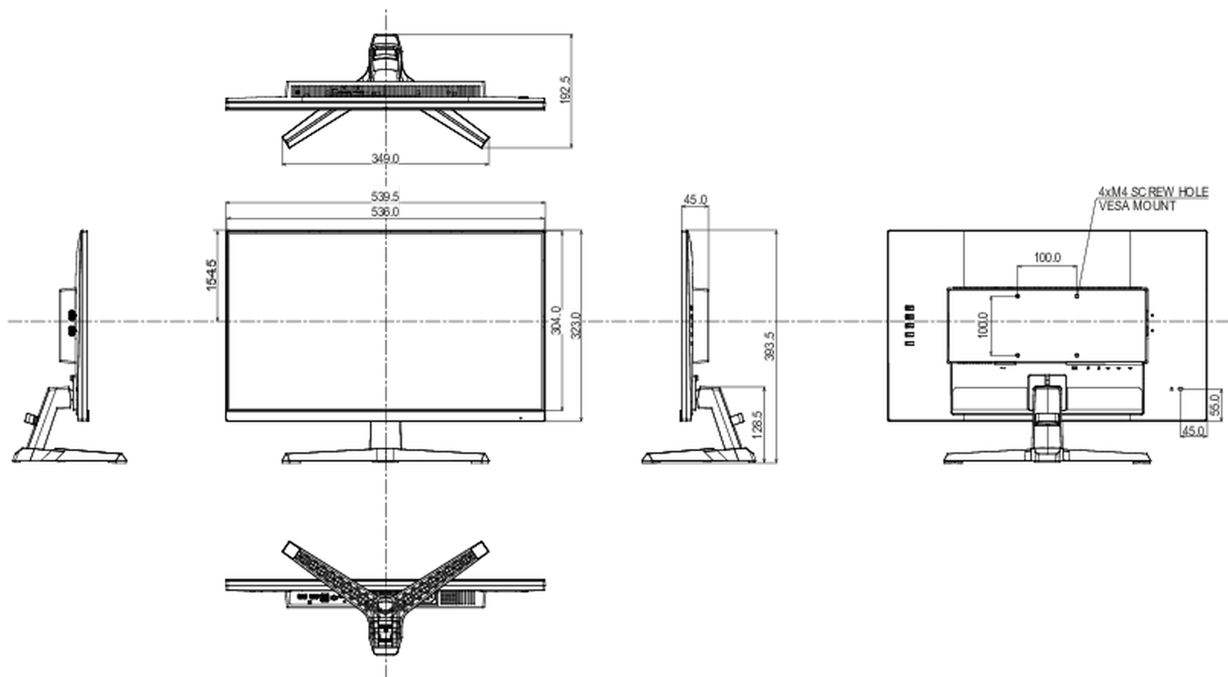

Кабели

Питание, USB, HDMI, DP

Прочее

Краткое руководство по началу работы, Руководство по безопасности

06 POWER-MANAGEMENT

Блок питания

внутренний

Питание

AC 100 - 240V, 50/60Гц

Потребляемая мощность

18W стандарт, 0.5W ожидание, 0.3W отключено

07 СТАНДАРТЫ

Сертификаты

CE, TÜV-Bauart, EAC, PSE, RoHS support, ErP, WEEE, VCCI, REACH, UKCA, Eyesafe 2.0

REACH SVHC

свинца, превышает 0.1%

08 РАЗМЕР / ВЕС

Размер продукта Ш x В x Г

539.5 x 393.5 x 192.5мм

Размер коробки Ш x В x Г

610 x 413 x 126мм

Вес (без упаковки)

3.2кг

Вес (с упаковкой)

4.9кг

EAN код

4948570123940

Все товарные знаки и торговые марки являются собственностью их владельцев и они защищены. Ошибки и изменения допускаются. Спецификации могут быть изменены без уведомления. Все LCD мониторы соответствуют стандарту ISO-9241-307:2008 по политике битых пикселей.