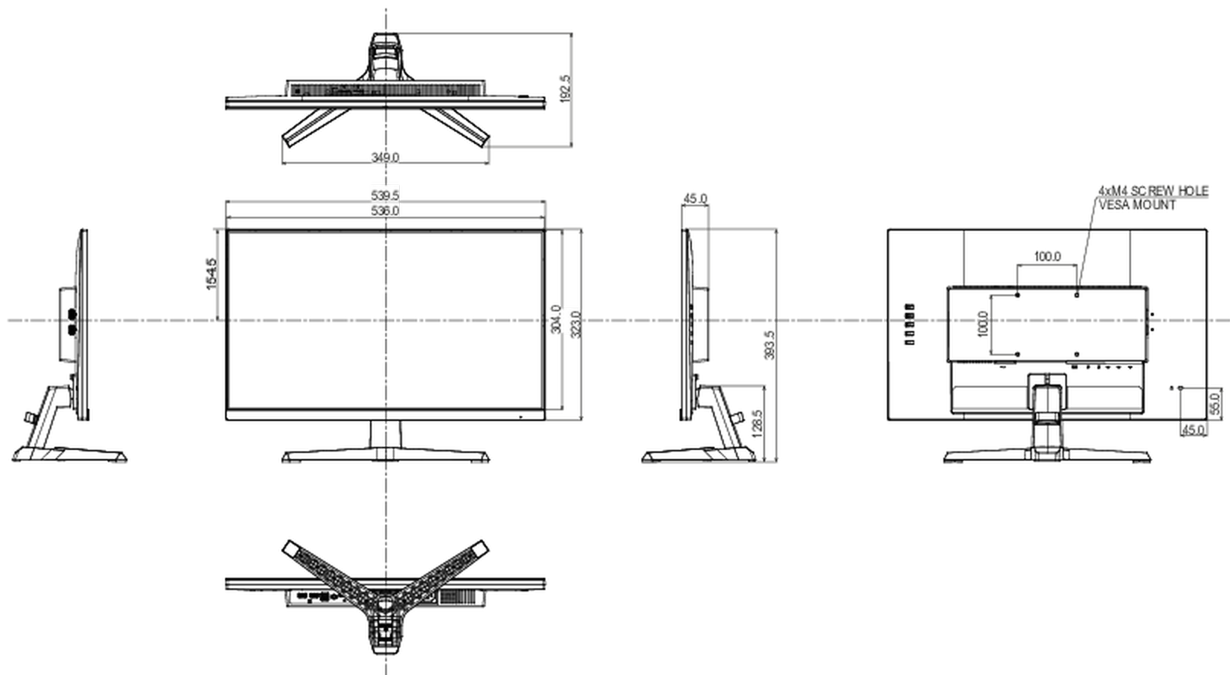

## 08 AFMETINGEN / GEWICHT

Product afmetingen B x H x D	539.5 x 393.5 x 192.5mm
Doos afmetingen B x H x D	610 x 413 x 126mm
Gewicht (zonder doos)	3.2kg
Gewicht (inclusief doos)	4.9kg
EAN code	4948570123940