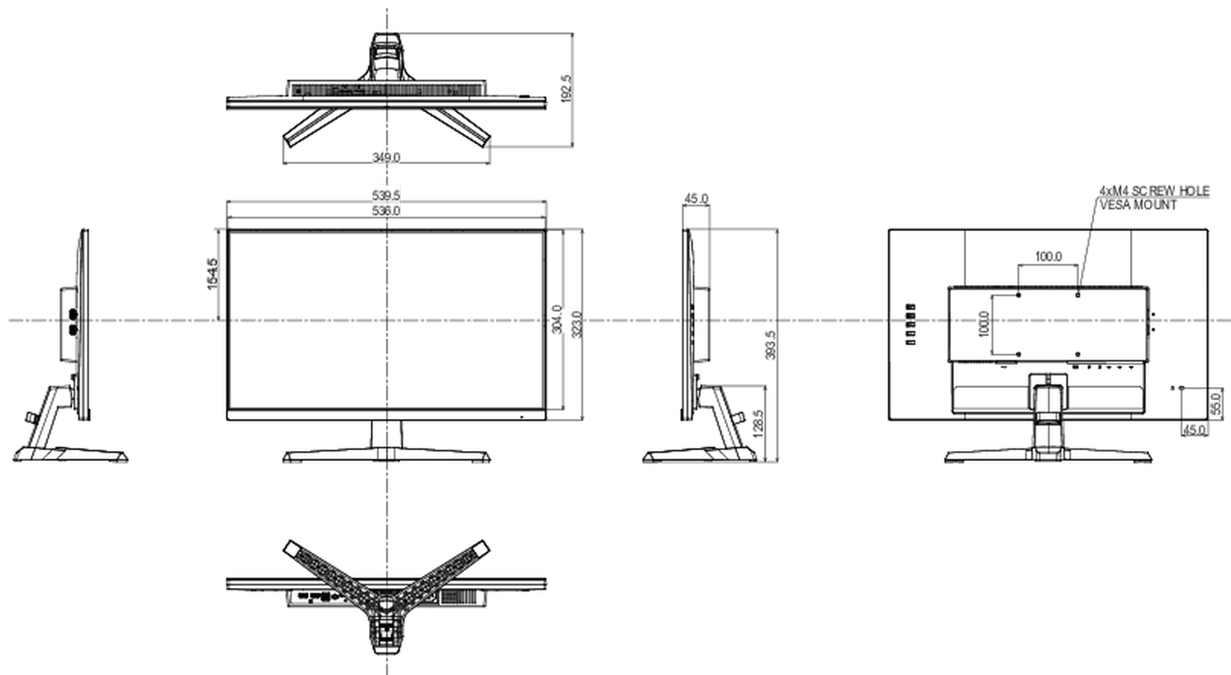

Kábelek

áramellátás, USB, HDMI, DP

Egyéb

gyors üzembe helyezési útmutató, biztonsági útmutató

06 ENERGIAGAZDÁLKODÁS

Tápegység

belső

Áramellátás

AC 100 - 240V, 50/60Hz

Energiafogyasztás

18W jellemző, 0.5W készenlét, 0.3W kikapcsolva

Áramfogyasztás

0.5W készenlét

07 FENNTARTHATÓSÁG

Előírások

CE, TÜV-Bauart, EAC, PSE, RoHS támogatás, ErP, WEEE, VCCI, HATÓTÁVOLSÁG, UKCA, Eyesafe 2.0

Energiahatékonysági osztály ((EU) 2017/1369 rendelet)

E

REACH SVHC

0,1% felett: Vezet

08 MÉRETEK / SÚLY

Termék méretei Sz x H x M

539.5 x 393.5 x 192.5mm

Doboz méretei Sz x H x M

610 x 413 x 126mm

Súly (doboz nélkül)

3.2kg

Súly (dobozzal)

4.9kg

EAN kód

4948570123940