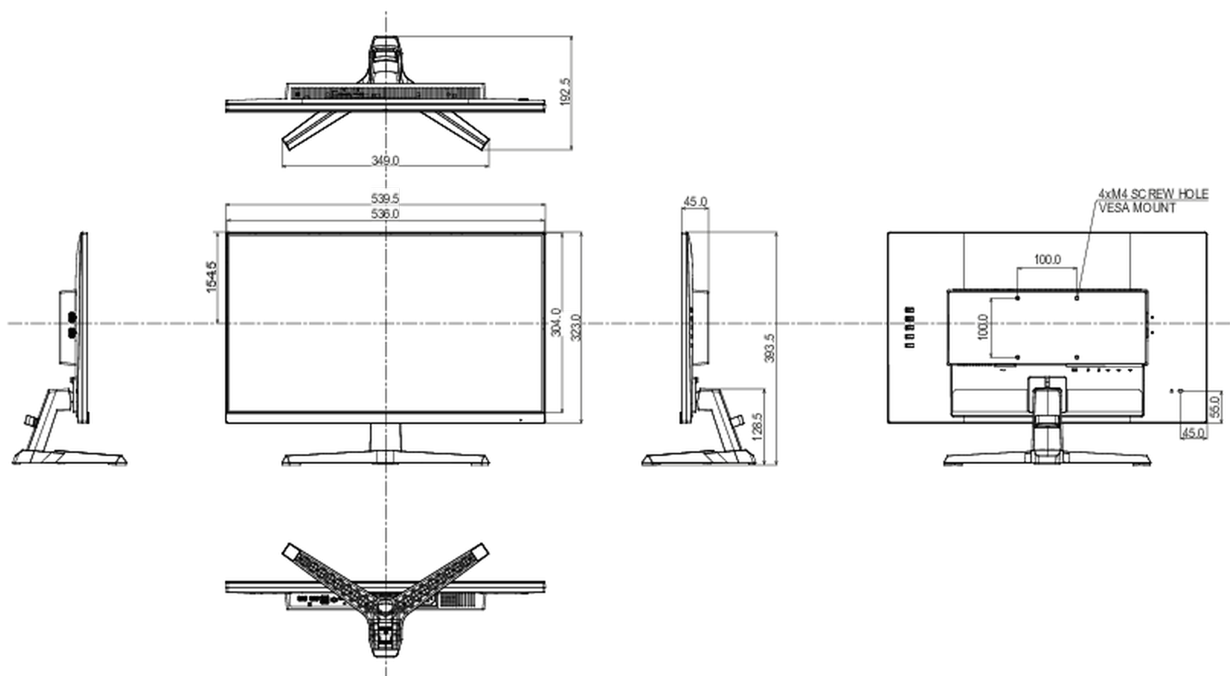

Kabely

napájecí, USB, HDMI, DP

Ostatní

uživatelský manuál, instrukce bezpečnosti

06 POWER-MANAGEMENT

Napájecí zdroj:

interní

Napájení

AC 100 - 240V, 50/60Hz

Odběr energie:

18W typisch, 0.5W odpočinek, 0.3W vypnutý

07 UDRŽITELNOST

Předpisy

CE, TÜV-Bauart, EAC, PSE, RoHS support, ErP, WEEE, VCCI, REACH, UKCA, Eyesafe 2.0

Energetická třída (Regulation (EU) 2017/1369)

E

REACH SVHC

nad 0.1% olova

08 ROZMĚRY / HMOTNOST

Rozměry výrobku Š x V x D

539.5 x 393.5 x 192.5mm

Rozměry balení Š x V x D

610 x 413 x 126mm

Váha (bez balení)

3.2kg

Váha (s balením)

4.9kg

EAN code

4948570123940

Všechny ochranné známky jsou registrovány a chráněny. Vyhrazené právo na změny. Veškeré ploché panely LCD splňují normu ISO-9241-307:2008 v oblasti počtu vadných pixelů.