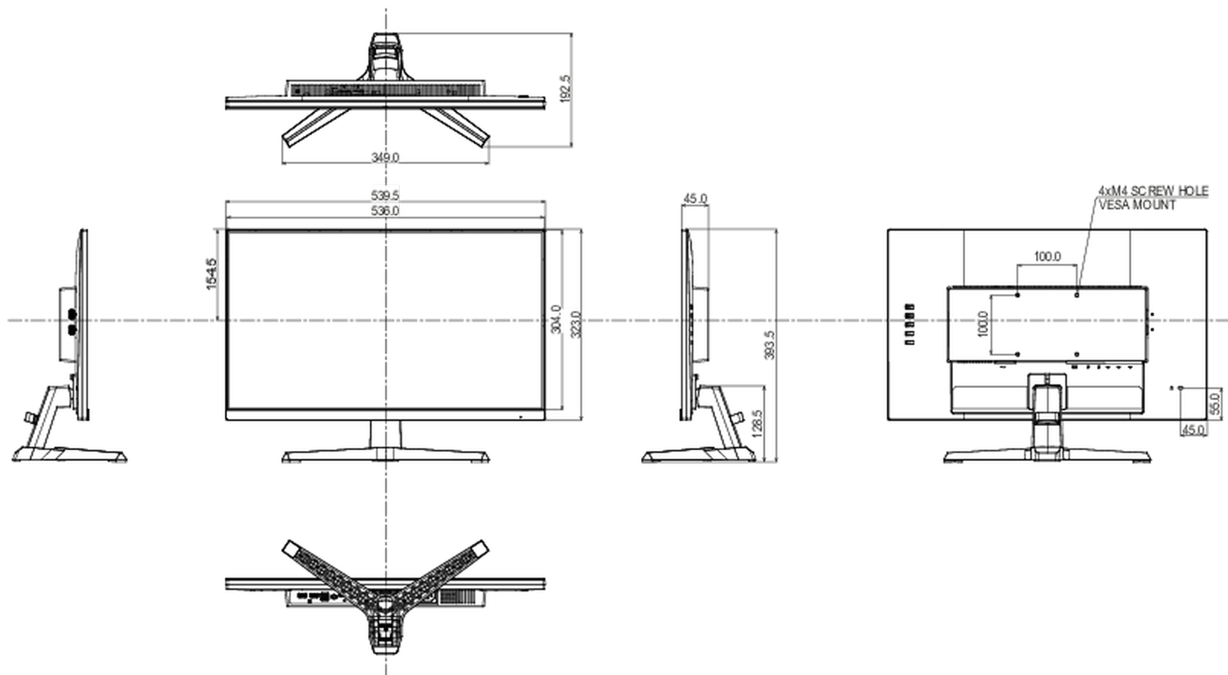

04 MECHANISME

Positieaanpassingen	kantelen
Kantelhoek	21.5° omhoog; 3.5° omlaag
VESA montage	100 x 100mm
Kabelmanagement systeem	ja

05 INBEGREPEN ACCESSOIRES

Kabels	Stroom, USB, HDMI, DP
Overige	Quick guide handleiding, veiligheidsinstructies

08 AFMETINGEN / GEWICHT

Product afmetingen B x H x D	539.5 x 393.5 x 192.5mm
Doos afmetingen B x H x D	610 x 413 x 126mm
Gewicht (zonder doos)	3.2kg
Gewicht (inclusief doos)	4.9kg
EAN code	4948570123940