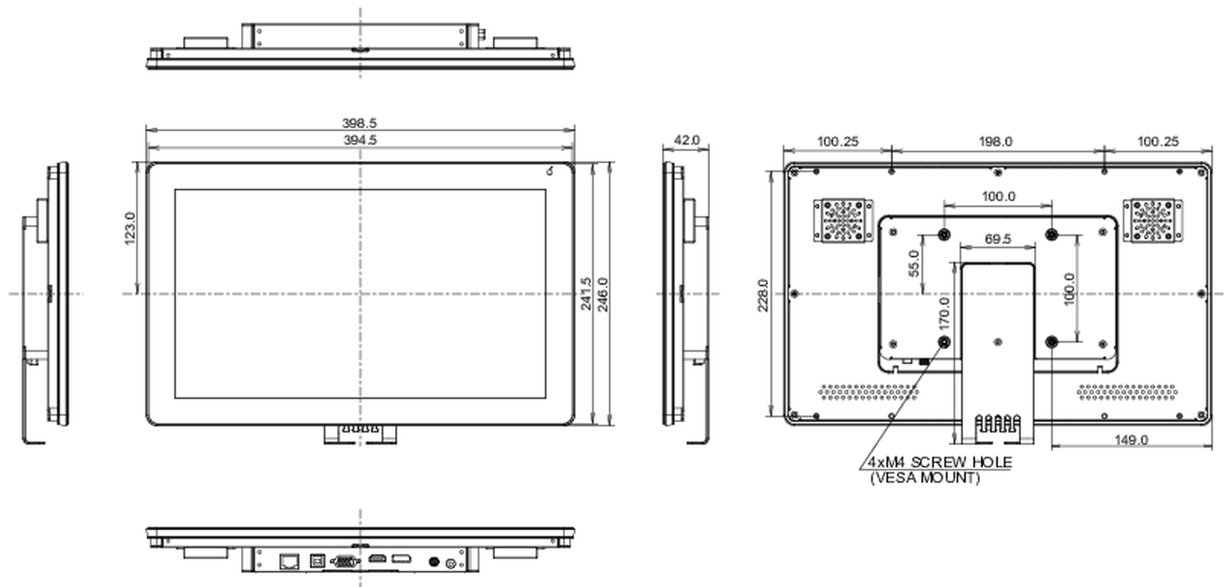

10 AFMETINGEN / GEWICHT

Product afmetingen B x H x D	398.5 x 246 x 42mm
Doos afmetingen B x H x D	485 x 370 x 150mm
Gewicht (zonder doos)	3kg
Gewicht (inclusief doos)	4.62kg
EAN code	4948570123742

Alle handelsmerken zijn geregistreerd. Gegevens onder voorbehoud van zetfouten. Specificaties kunnen vooraf en zonder opgave van reden gewijzigd worden. Alle LCD-panels vallen onder ISO-9241-307:2008 inzake pixelfouten.