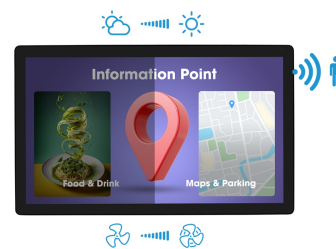

Smart sensors

Een omgevingsensor schakelt het scherm uit wanneer er na een tijdje niemand in de omgeving wordt gedetecteerd, een sfeerlichtsensor past de helderheid van het scherm aan wanneer het omgevingslicht verandert en een temperatuursensor regelt lineair de ventilatorsnelheid, waardoor de monitor wordt gekoeld wanneer de temperatuur stijgt. Dit zorgt voor energiebesparing en verlengt de duurzaamheid van het product.