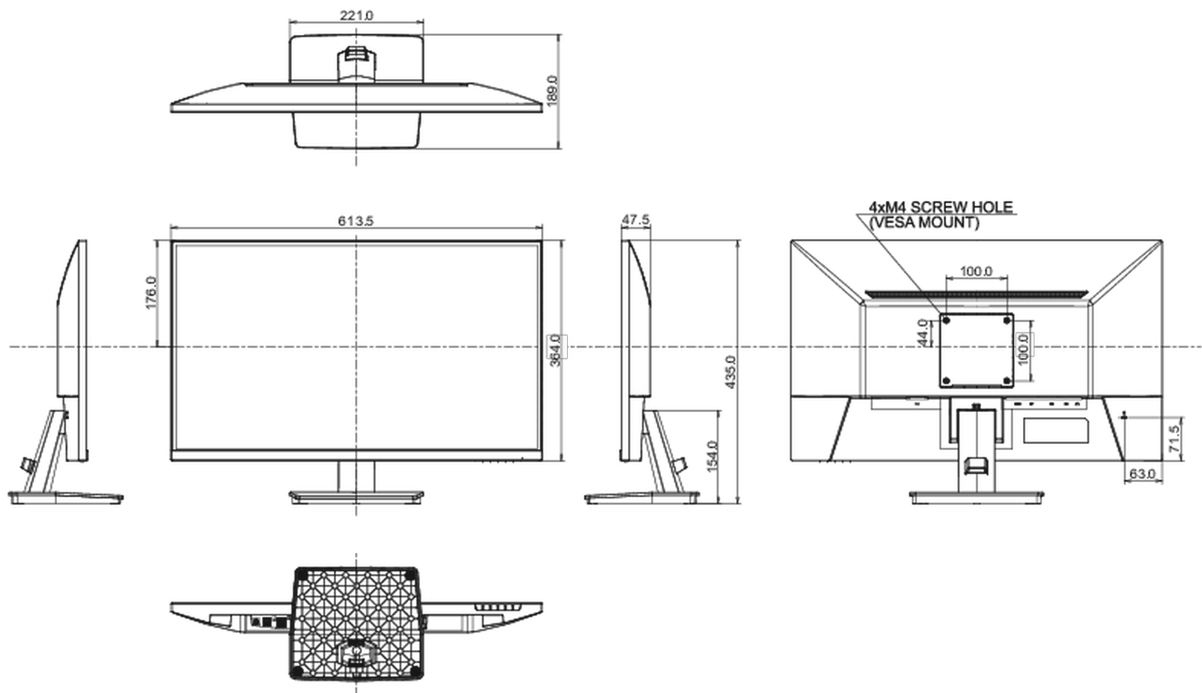

## 01 CARATTERISTICHE DISPLAY

Design	borderless su tre lati
Diagonale	27", 68.5cm
Pannello	Tecnologia pannello IPS, finitura opaca
Risoluzione nativa	2560 x 1440 @100Hz (3.7 megapixel QHD)
Format	16:9
Luminosità	250 cd/m <sup>2</sup>
Contrasto statico	1300:1
Contrasto avanzato	80M:1
Tempo di risposta (MPRT)	1ms
Angolo di visione	orizzontale/verticale: 178°/178°, sinistra/destra 89°/89°, alto/giù: 89°/89°
Supporta colore	16.7mln (sRGB: 96%; NTSC: 72%)
Siincronizzazione orizzontale	30 - 151kHz
Angolo di visione L x H	596.7 x 335.7mm, 23.5 x 12.2"
Pixel pitch	0.233mm
Color	opaca, nero

## 04 MECCANICA

Regolazione posizione display	tilt
Angolo di inclinazione	22° alto; 4° giù
Montaggio VESA	100 x 100mm
Passaggio cavi	si

## 08 DIMENSIONI / PESO

Prodotti dimensioni L x H x P	613.5 x 435 x 189mm
Box dimensioni L x H x P	688 x 125 x 465mm
Peso (netto)	4.1kg
Peso (lordo)	5.5kg
EAN code	4948570124114

*Tutti i marchi e i marchi registrati citati. E & O E. Specifiche soggette a modifiche senza preavviso. Tutti i display LCD è conforme alla norma ISO-9241-307:2008 in connessione con difetti dei pixel.*