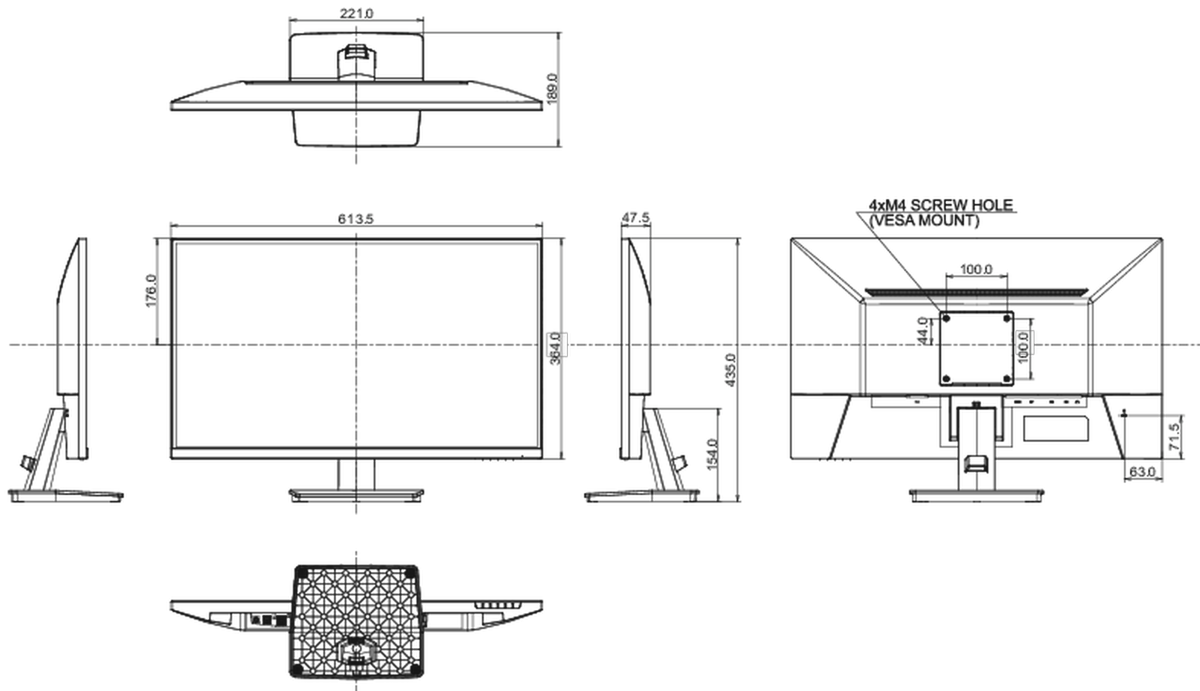

08 MÉRETEK / SÚLY

Termék méretei Sz x H x M

613.5 x 435 x 189mm

Doboz méretei Sz x H x M

688 x 125 x 465mm

Súly (doboz nélkül)

4.1kg

Súly (dobozsal)

5.5kg

EAN kód

4948570124114

All trademarks and registered trademarks acknowledged. E & O E. Specification subject to change without notice. All LCD's comply with ISO-9241-307:2008 in connection with pixel defects.