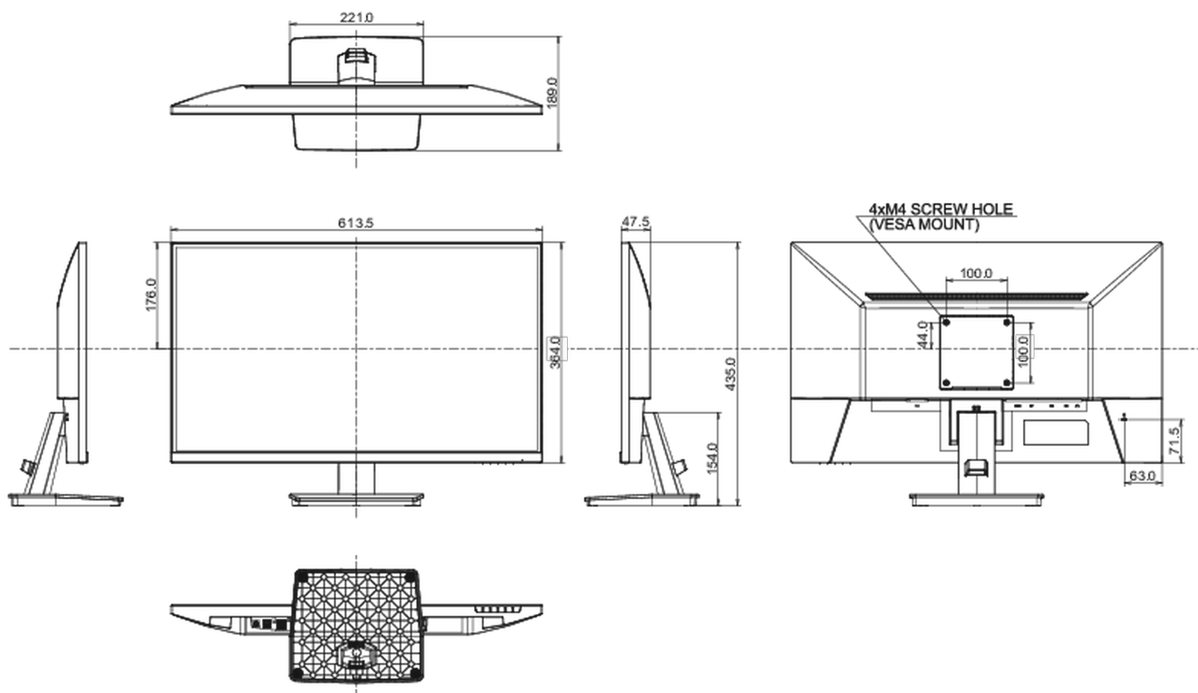

01 DISPLAY EIGENSCHAFTEN

Design	Dreiseitig rahmenloses Design
Bilddiagonale	27", 68.5cm
Panel-Technologie	IPS Panel Technologie LED, matte Oberfläche
Physikalische Auflösung	2560 x 1440 @100Hz (3.7 megapixel QHD)
Bildformat	16:9
Helligkeit	250 cd/m ²
Kontrastverhältnis	1300:1
Erweitertes Kontrast Verhältnis	80M:1
Reaktionszeit (MPRT)	1ms
Blickwinkel	horizontal/vertikal: 178°/178°, rechts/links: 89°/89°, nach oben/unten: 89°/89°
Farbunterstützung	16.7mln (sRGB: 96%; NTSC: 72%)
Horizontalfrequenz	30 - 151kHz
Arbeitsfläche H x B	596.7 x 335.7mm, 23.5 x 12.2"
Pixelabstand	0.233mm
Farbe	matt, schwarz

04 MECHANISCH

Verstellmöglichkeiten	Tilt
Neigungswinkel	22° nach oben; 4° nach unten
VESA Halterung	100 x 100mm
Kabelmanagement	ja

05 ENTHALTENES ZUBEHÖR

Kabel	Netz, HDMI, DP
Sonstige	Leitfaden zur Inbetriebnahme, Sicherheits-Hinweise

08 ABMESSUNGEN / GEWICHT

Produkt Abmessungen B x H x T	613.5 x 435 x 189mm
Verpackung Abmessungen B x H x T	688 x 125 x 465mm
Gewicht (ohne Verpackung)	4.1kg
Gewicht (inkl Verpackung)	5.5kg
EAN code	4948570124114