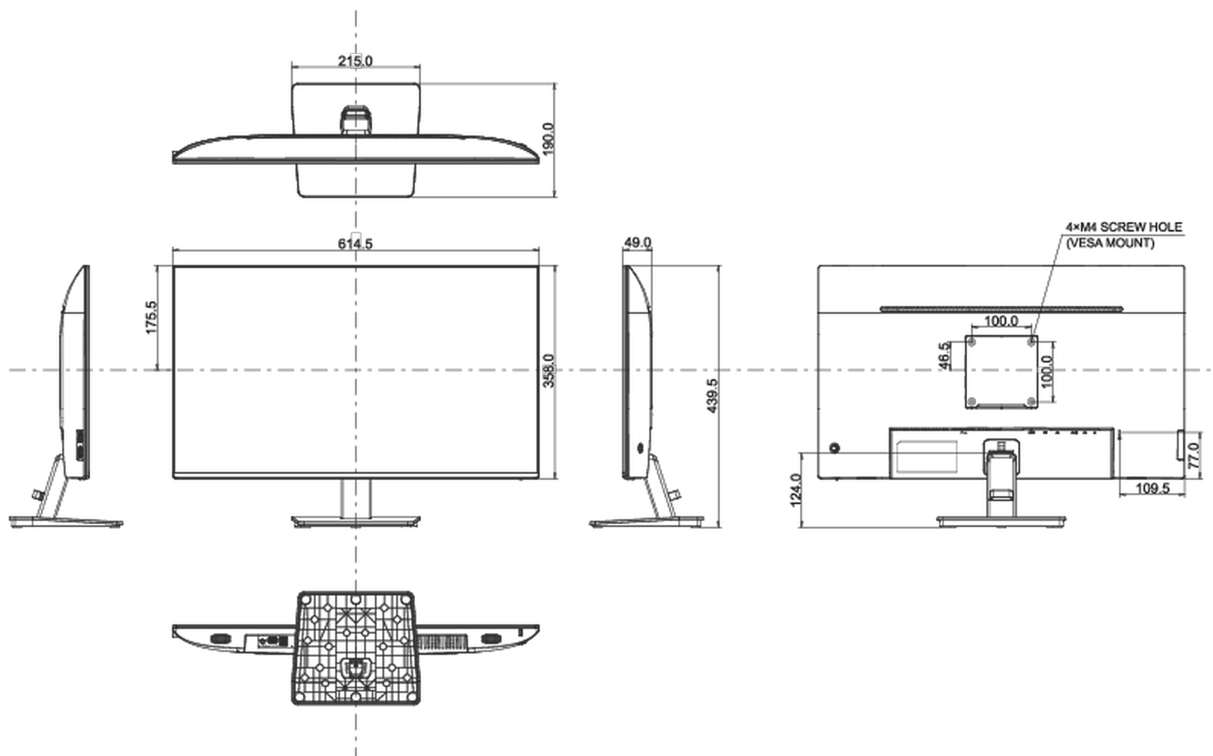

Kable	zasilający, USB, HDMI, DP
Pozostałe	skrótowa instrukcja obsługi, instrukcja bezpieczeństwa

06 ZARZĄDZANIE ENERGIA

Zasilacz	wewnętrzny
Zasilanie	AC 100 - 240V, 50/60Hz
Zużycie energii	34W typowo, 0.5W stand by, 0.3W off mode

07 ZRÓWNOWAŻONY ROZWÓJ

Certyfikaty	TCO Certified, CE, TÜV-GS, EAC, PSE, RoHS support, ErP, WEEE, VCCI, REACH, UKCA

Klasa efektywności energetycznej (Regulation (EU) 2017/1369)	F

EPEAT Silver	*lista zarejestrowanych modeli różni się w zależności od kraju, szczegółowe informacje są dostępne na stronie www.epeat.net

REACH SVHC	powyżej 0.1% ołowiu

08 WYMIARY / WAGA

Wymiary produktu szer. x wys. x gł.	614.5 x 439.5 x 190mm

Wymiary pudła szer. x wys. x gł.	688 x 473 x 124mm

Waga (bez pudła)	4.7kg

Waga (z pudłem)	7.1kg

Kod EAN	4948570123797