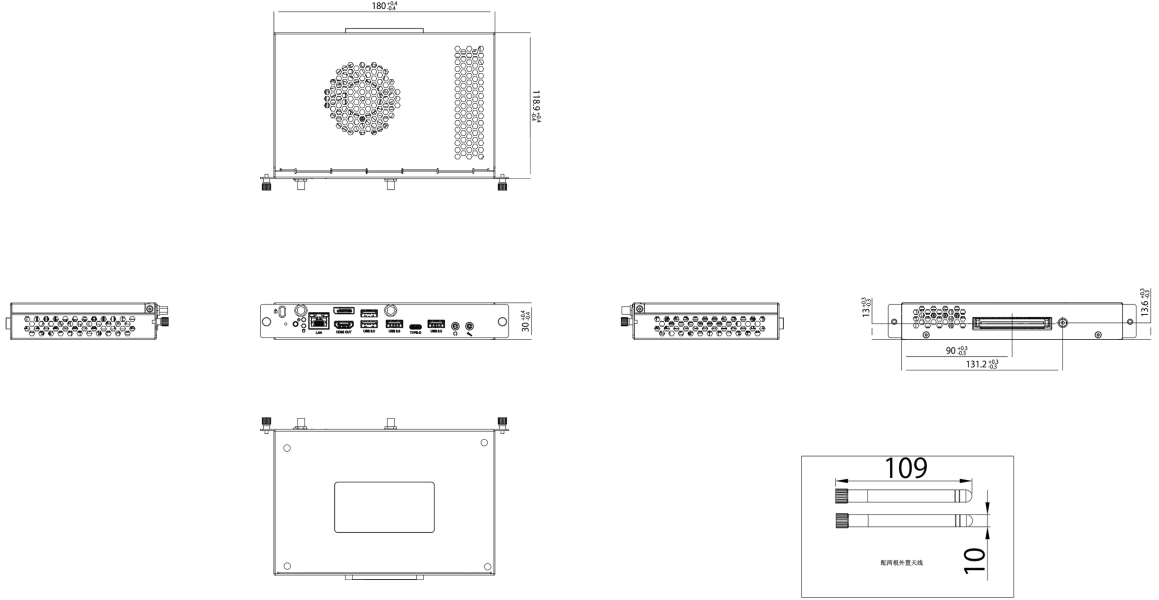

### 01 CİHAZ

|                    |  |
|--------------------|--|
| Tip                | OPS slot PC  |
| CPU                | Intel® Core™ i5-12450H (12th Gen), TPM 2.0 (Trusted Platform Module) |
| RAM                | DDR4 3200MHz 8GB, Max. 32GB  |
| SSD                | PCIe 256GB M.2   |
| Grafik             | Integrated Intel® Iris® UHD Graphics for 12th Gen                    |
| Chipset            | Intel®   |
| Ses kartı          | Integrated High Definition 100B Audio Stereo                         |
| Ağ                 | 10/100/1000M Adapter   |
| WiFi               | 802.11 a/b/g/n/ac/ax (Wifi 6)  |
| Bluetooth          | 5.2  |
| İşletim sistemi    | Windows 11 IoT Enterprise  |
| LAN (RJ45)         | x1   |
| USB                | 3.0 x4, 3.2 (Type C) x1 (Not support DP Alt mode)                    |
| DisplayPort Çıkışı | x1, DP1.4 (Max resolution 3840 x 2160 60Hz)                          |
| HDMI Çıkışı        | x1, HDMI2.0 (Max resolution 3840 x 2160 60Hz)                        |
| Mikrofon Girişi    | x1   |
| Ses                | 1x Ses çıkışı  |

### 02 GÜÇ YÖNETİMİ

Güç Tüketimi

80.7W tipik, 2.9W stand by

### 03 ÖLÇÜLER / AĞIRLIK

|                             |                  |
|-----------------------------|------------------|
| Ürün boyutları U x G x Y    | 180 x 119 x 30mm |
| Kutu boyutları G x Y x D    | 260 x 192 x 72mm |
| Ağırlık (kutu hariç)        | 0.60kg           |
| Ağırlık (kutu ile birlikte) | 0.957kg          |
| EAN kodu                    | 4948570033331    |