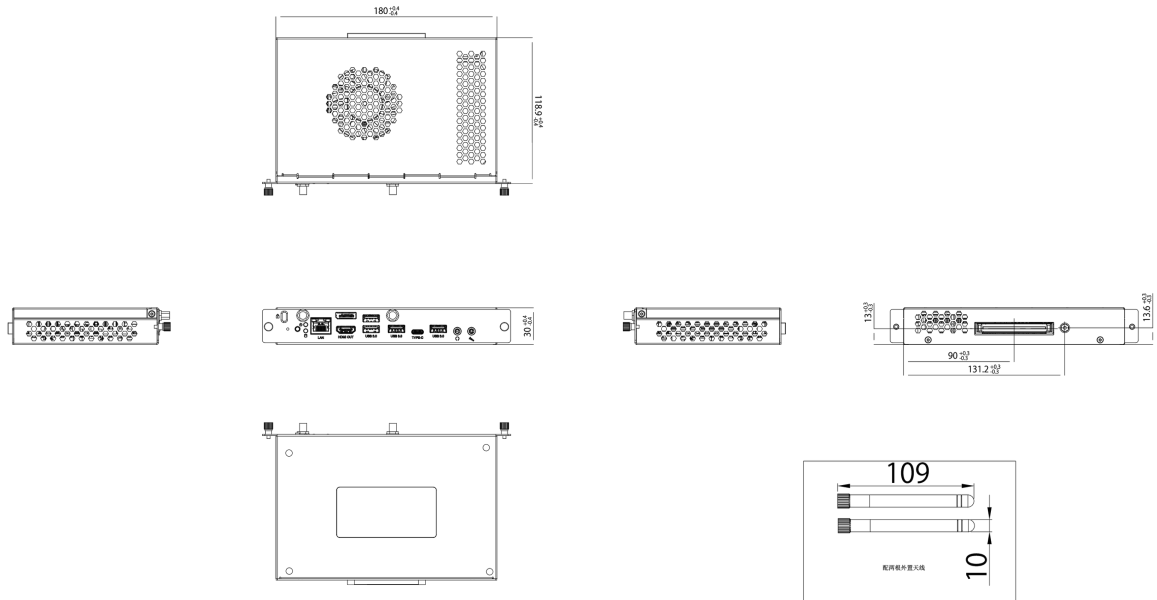

## 04 DIMENSIONI / PESO

Prodotti dimensioni	180 x 119 x 30mm
Box dimensioni L x H x P	260 x 192 x 72mm
Peso (netto)	0.60kg
Peso (lordo)	0.957kg
EAN code	4948570033331