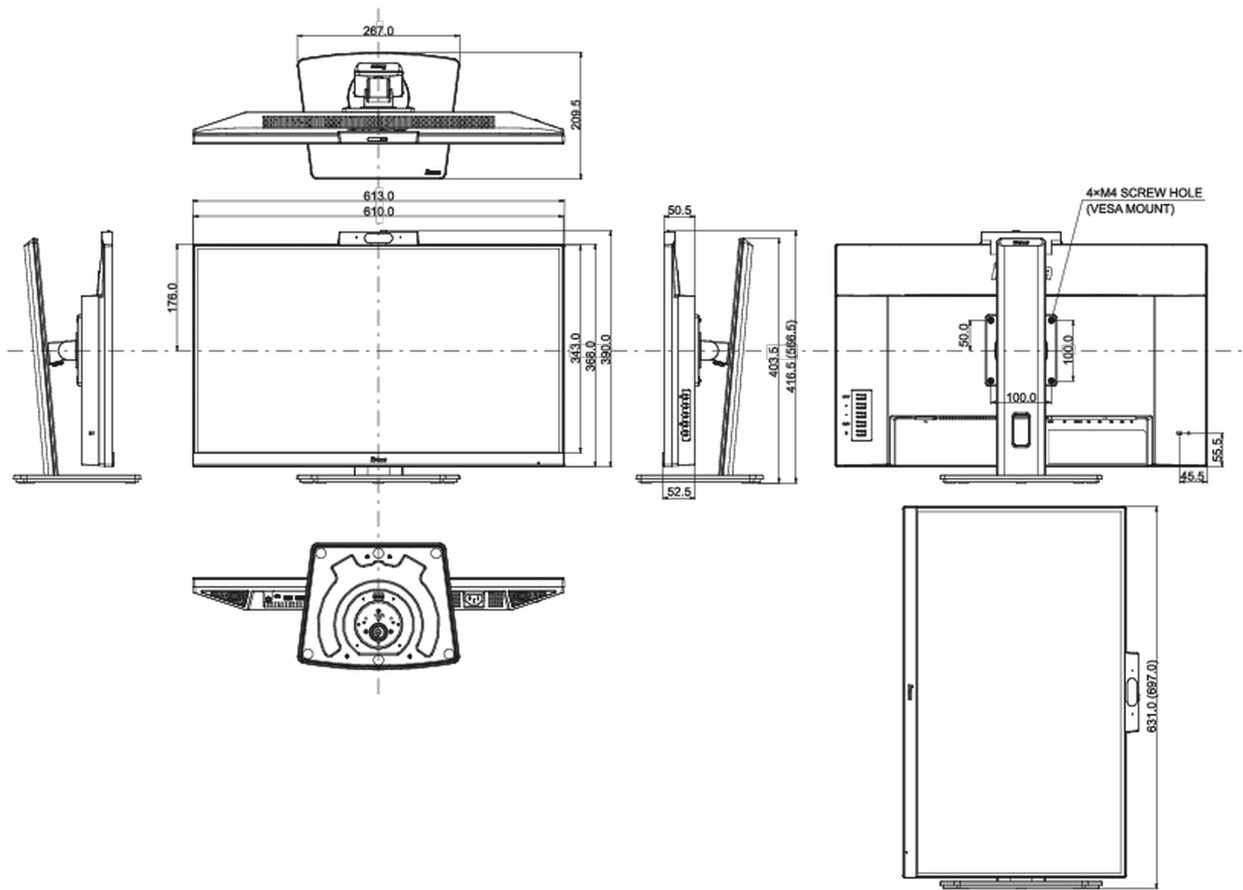

## 08 DIMENZIJE / TEŽINA

Dimenzije proizvoda Š x V x D	613 x 416.5 (566.5) x 209.5mm
Dimenzije kutije Š x V x D	690 x 457 x 168mm
Težina (bez kutije)	6.7kg
Težina (sa kutijom)	8.5kg
EAN kod	4948570123193