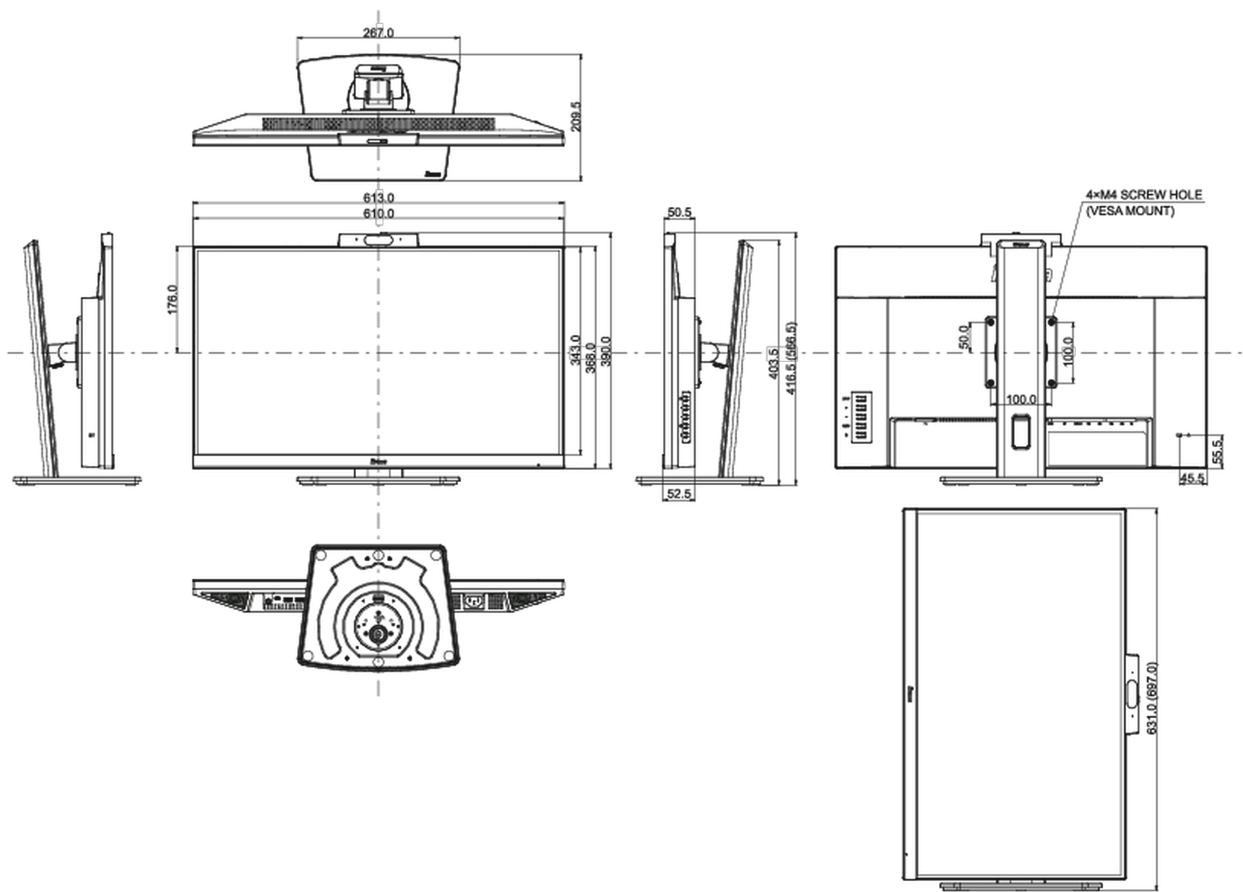

04 MECCANICA

Regolazione posizione display	altezza, swivel, tilt, perno (rotazione di entrambi i lati)
Regolazione altezza	150mm

Rotazione (funzione PIVOT)	90°
Snodo	90°; 45° sinistra; 45° destro
Angolo di inclinazione	23° alto; 5° giù
Montaggio VESA	100 x 100mm
Passaggio cavi	si

Prodotti dimensioni L x H x P	613 x 416.5 (566.5) x 209.5mm
Box dimensioni L x H x P	690 x 457 x 168mm
Peso (netto)	6.7kg
Peso (lordo)	8.5kg
EAN code	4948570123193

Tutti i marchi e i marchi registrati citati. E & O E. Specifiche soggette a modifiche senza preavviso. Tutti i display LCD è conforme alla norma ISO-9241-307:2008 in connessione con difetti dei pixel.