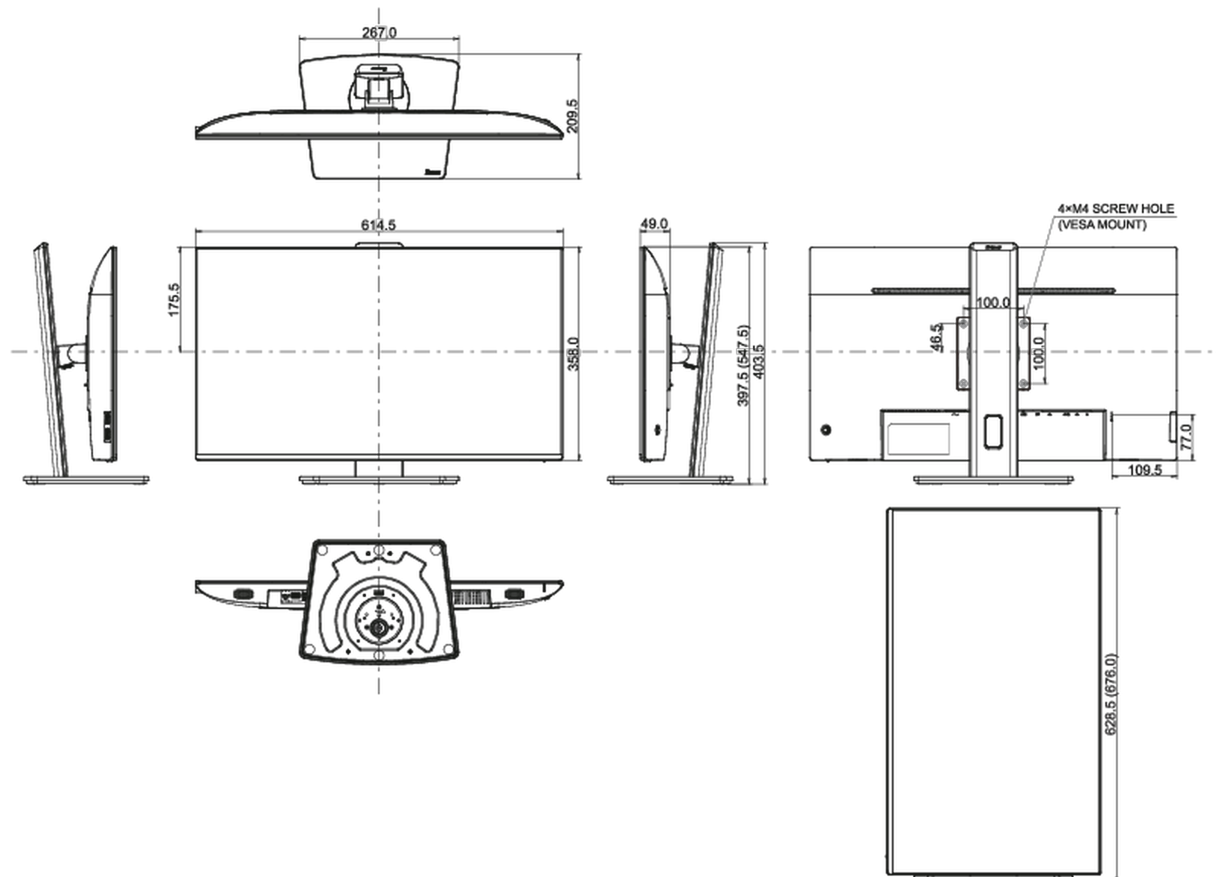

05 6.АКЦЕССУАРЫ

Кабели

Питание, USB, HDMI, DP

Прочее

Краткое руководство по началу работы, Руководство по безопасности

06 POWER-MANAGEMENT

Блок питания

внутренний

Питание

AC 100 - 240V, 50/60Гц

Потребляемая мощность

34W стандарт, 0.5W ожидание, 0.3W отключено

07 СТАНДАРТЫ

Сертификаты

TCO Certified, CE, TÜV-GS, EAC, PSE, RoHS support, ErP, WEEE, VCCI, REACH, UKCA

EPEAT Silver

*registration varies by country, go to www.epeat.net for details

REACH SVHC

свинца, превышает 0.1%

08 РАЗМЕР / ВЕС

Размер продукта Ш x В x Г

614.5 x 397.5 (547.5) x 209.5мм

Размер коробки Ш x В x Г

688 x 463 x 138мм

Вес (без упаковки)

6.3кг

Вес (с упаковкой)

8.7кг

EAN код

4948570123803