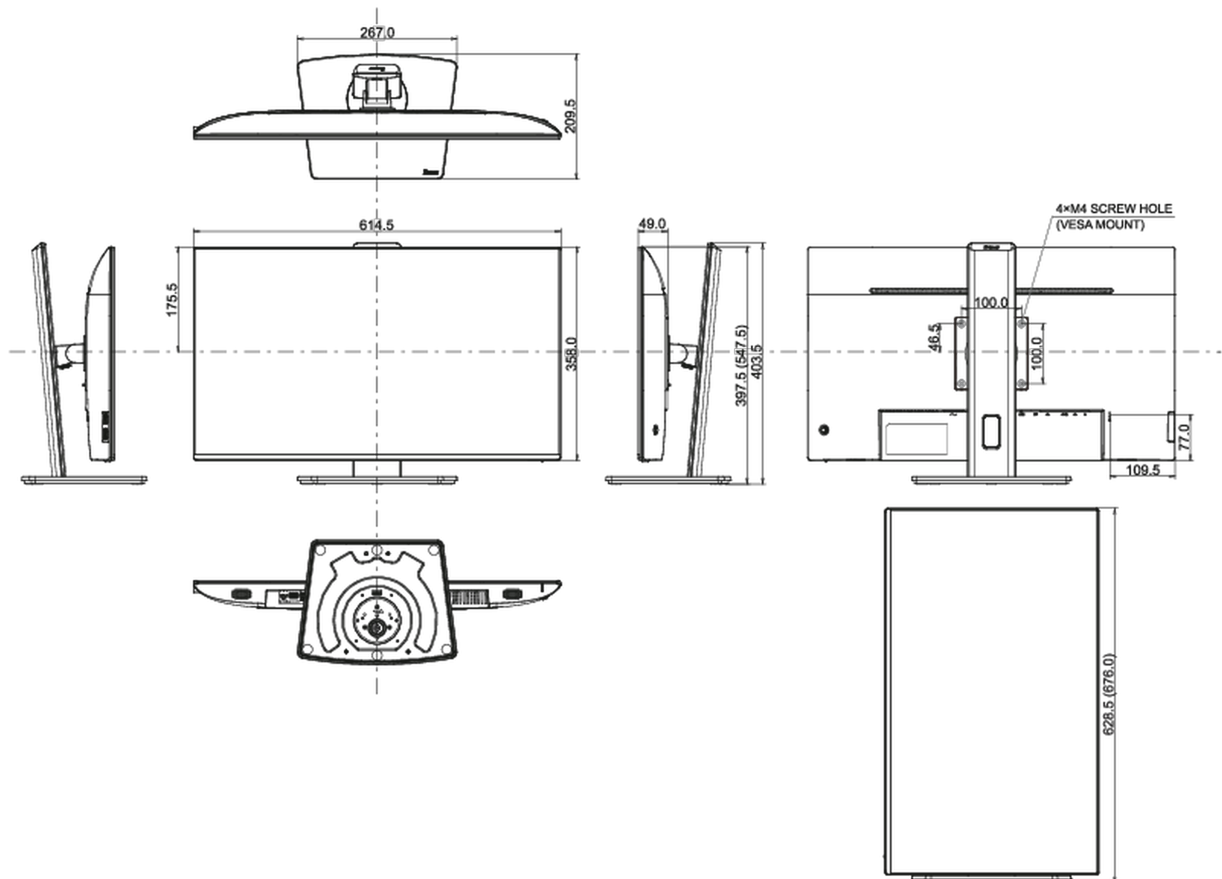

04 MEHANIČKI

Podешavanje položaja prikaza	visina, okretanje, nagib, pivot (rotacija u obe strane)
Podешavanje visine	150mm
Rotacija (PIVOT funkcija)	90°
Okretno postolje	90°; 45° levo; 45° desno
Ugao nagiba	23° gore; 5° dole
VESA montiranje	100 x 100mm
Sistem upravljanja kablovima	da

08 DIMENZIJE / TEŽINA

Dimenzije proizvoda Š x V x D	614.5 x 397.5 (547.5) x 209.5mm
Dimenzije kutije Š x V x D	688 x 463 x 138mm
Težina (bez kutije)	6.3kg
Težina (sa kutijom)	8.7kg
EAN kod	4948570123803