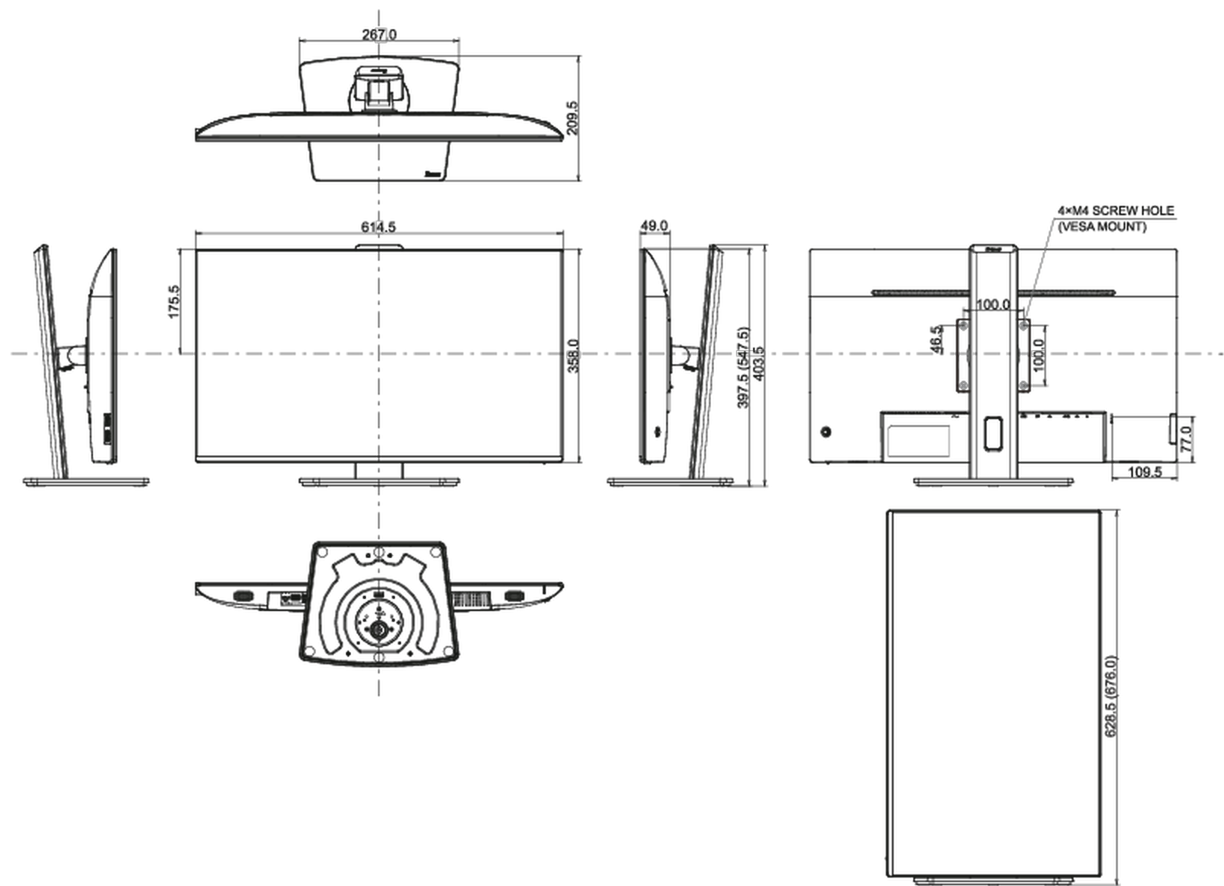

04 MECHANICZNE

Zakres regulacji	wysokość, obrót, pochyl, pivot (rotacja w obie strony)
Regulacja wysokości	150mm
Rotacja (funkcja PIVOT)	90°
Obrót stopy	90°; 45° w lewo; 45° w prawo
Kąt pochylenia	23° w górę; 5° w dół

Standard VESA	100 x 100mm
System zarządzania kablami	tak

05 AKCESORIA W ZESTAWIE

Kable	zasilający, USB, HDMI, DP
Pozostałe	skrócona instrukcja obsługi, instrukcja bezpieczeństwa

06 ZARZĄDZANIE ENERGIĄ

Zasilacz	wewnętrzny
Zasilanie	AC 100 - 240V, 50/60Hz
Zużycie energii	34W typowo, 0.5W stand by, 0.3W off mode

08 WYMIARY / WAGA

Wymiary produktu szer. x wys. x gł.	614.5 x 397.5 (547.5) x 209.5mm
Wymiary pudła szer. x wys. x gł.	688 x 463 x 138mm
Waga (bez pudła)	6.3kg
Waga (z pudłem)	8.7kg
Kod EAN	4948570123803