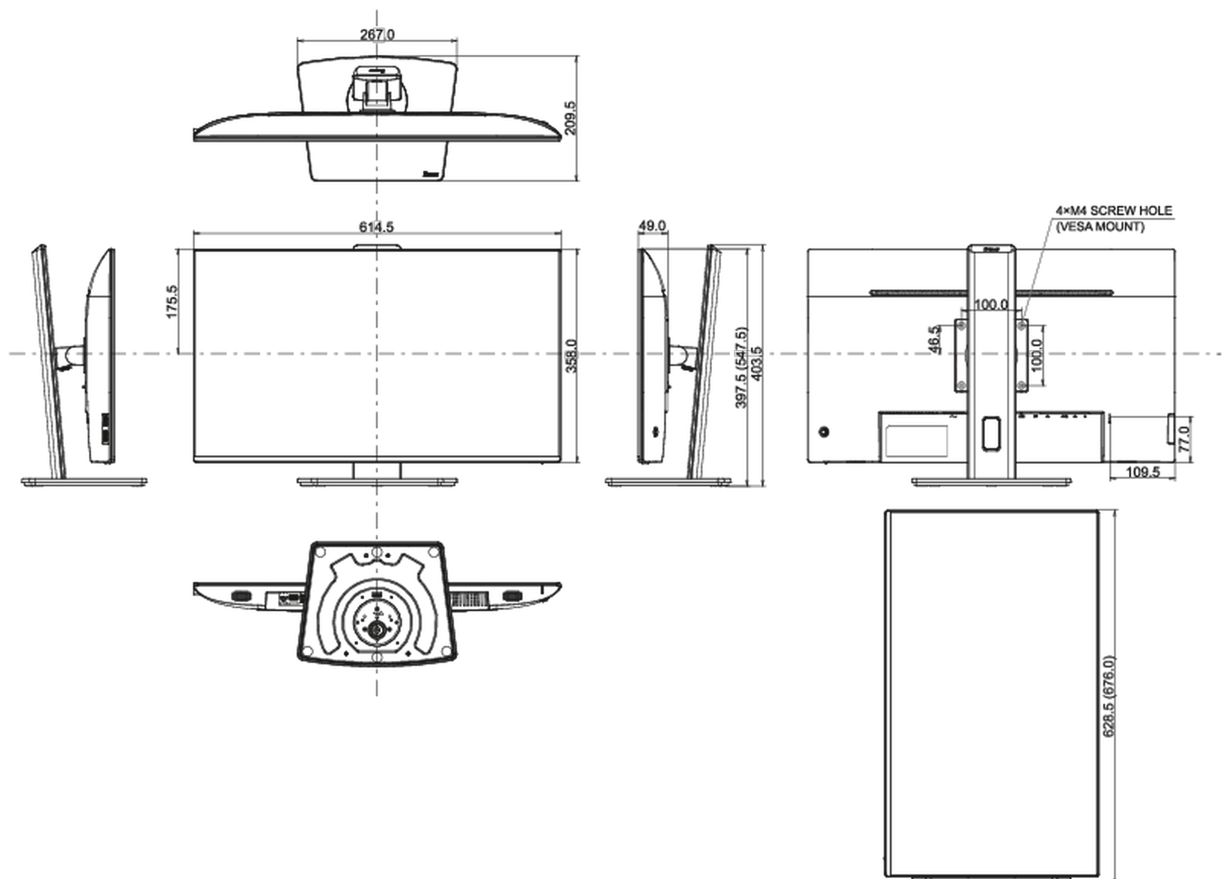

Kábelek

áramellátás, USB, HDMI, DP

Egyéb

gyors üzembe helyezési útmutató, biztonsági útmutató

06 ENERGIAGAZDÁLKODÁS

Tápegység

belső

Áramellátás

AC 100 - 240V, 50/60Hz

Energiafogyasztás

34W jellemző, 0.5W készenlét, 0.3W kikapcsolva

Áramfogyasztás

0.5W készenlét

07 FENNTARTHATÓSÁG

Előírások

TCO Certified, CE, TÜV-GS, EAC, PSE, RoHS támogatás, ErP, WEEE, VCCI, HATÓTÁVOLSÁG, UKCA

Energiahatékonysági osztály ((EU) 2017/1369 rendelet)

F

EPEAT Ezüst

*registration varies by country, go to www.epeat.net for details

REACH SVHC

0,1% felett: Vezet

08 MÉRETEK / SÚLY

Termék méretei Sz x H x M

614.5 x 397.5 (547.5) x 209.5mm

Doboz méretei Sz x H x M

688 x 463 x 138mm

Súly (doboz nélkül)

6.3kg

Súly (dobozzal)

8.7kg

EAN kód

4948570123803